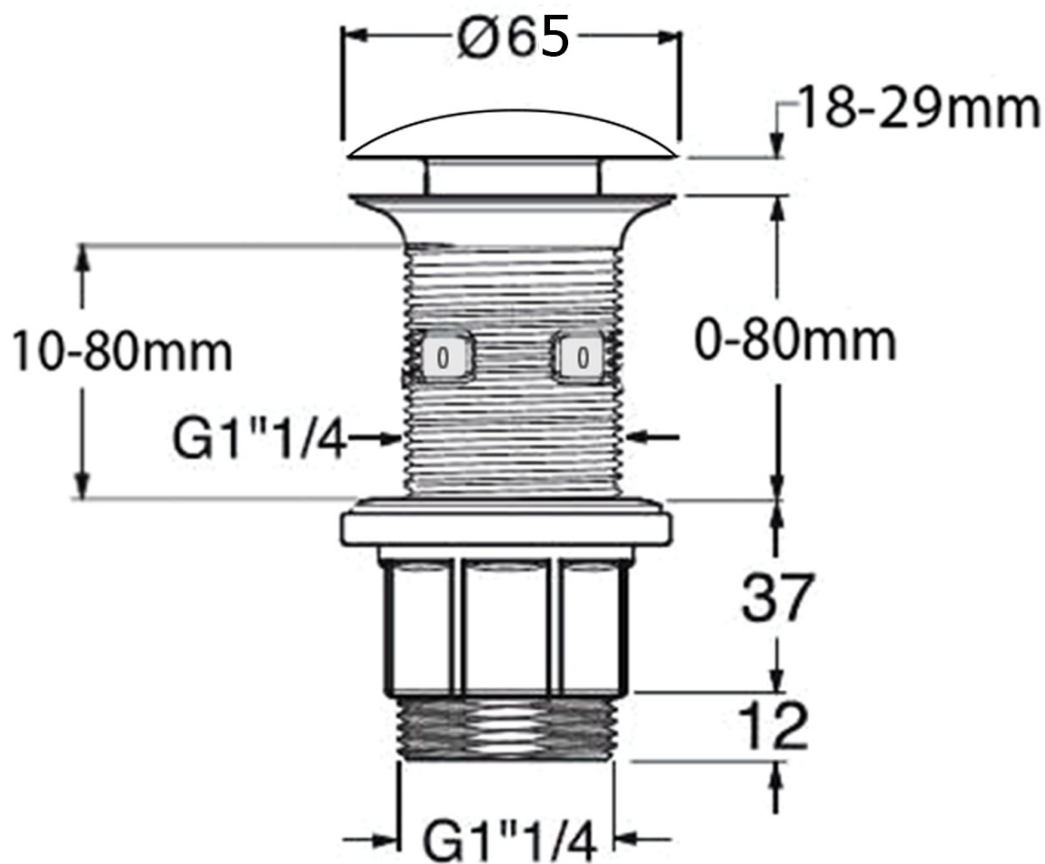

**FORMIGO betonové umyvadlo na desku, včetně výpusti,
Ø 39cm, tmavě hnědá**

Objednací kód: FG034

Základní informace

Značka: Sapho
Série: FORMIGO

Rozměry

Průměr: 390 mm
Šířka: 390 mm
Výška: 140 mm
Hloubka: 390 mm

Parametry

Barva: Hnědá
Materiál: Beton
Instalace: K postavení
Typ umyvadla: Umyvadlo na desku
Otvor pro baterii: Bez otvoru
Přepad: NE
Tvar: Kruh
Balení obsahuje: Výpust
Hmotnost / ks: 5.8 kg
Balení: 1 ks
Záruka: 2 roky

Technický list

FORMIGO betonové umyvadlo na desku, včetně výpusti,
Ø 39cm, tmavě hnědá

 **SAPHO**