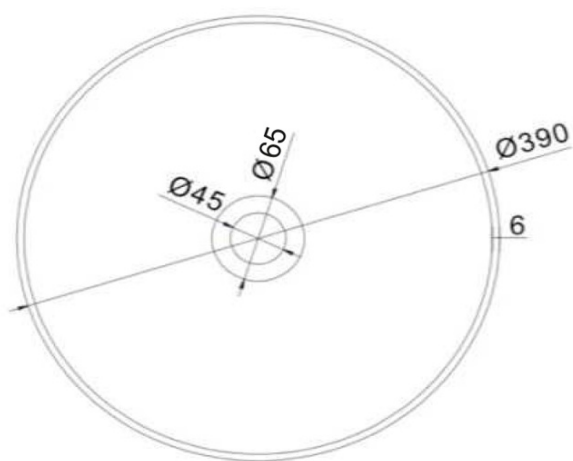

FORMIGO betonové umyvadlo na desku, včetně výpusti,
Ø 39cm, antracit

SAPHO

Technický list