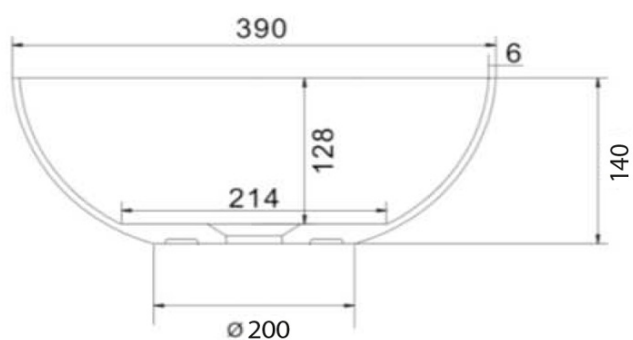

**FORMIGO betonové umyvadlo na desku, včetně výpusti,  
Ø 39cm, antracit**

**Objednací kód:** FG036

**Základní informace**

**Značka:** Sapho  
**Série:** FORMIGO

**Rozměry**

**Průměr:** 390 mm  
**Šířka:** 390 mm  
**Výška:** 140 mm  
**Hloubka:** 390 mm

**Parametry**

**Barva:** Černá  
**Materiál:** Beton  
**Instalace:** K postavení  
**Typ umyvadla:** Umyvadlo na desku  
**Otvor pro baterii:** Bez otvoru  
**Přepad:** NE  
**Tvar:** Kruh  
**Balení obsahuje:** Výpust  
**Hmotnost / ks:** 5.8 kg  
**Balení:** 1 ks  
**Záruka:** 2 roky

FORMIGO betonové umyvadlo na desku, včetně výpusti,  
Ø 39cm, antracit

 SAPHO

## Technický list

FORMIGO betonové umyvadlo na desku, včetně výpusti,  
Ø 39cm, antracit

 **SAPHO**