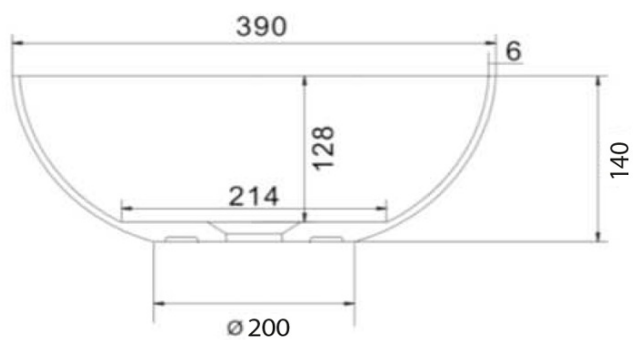

**FORMIGO betonové umyvadlo na desku, včetně výpusti,
Ø 39cm, šedá**

Objednací kód: FG039

Základní informace

Značka: Sapho
Série: FORMIGO

Rozměry

Průměr: 390 mm
Šířka: 390 mm
Výška: 140 mm
Hloubka: 390 mm

Parametry

Barva: Šedá
Materiál: Beton
Instalace: K postavení
Typ umyvadla: Umyvadlo na desku
Otvor pro baterii: Bez otvoru
Přepad: NE
Tvar: Kruh
Balení obsahuje: Výpust
Hmotnost / ks: 5.8 kg
Balení: 1 ks
Záruka: 2 roky

FORMIGO betonové umyvadlo na desku, včetně výpusti,
Ø 39cm, šedá

 SAPHO

Technický list

FORMIGO betonové umyvadlo na desku, včetně výpusti,
Ø 39cm, šedá

 **SAPHO**