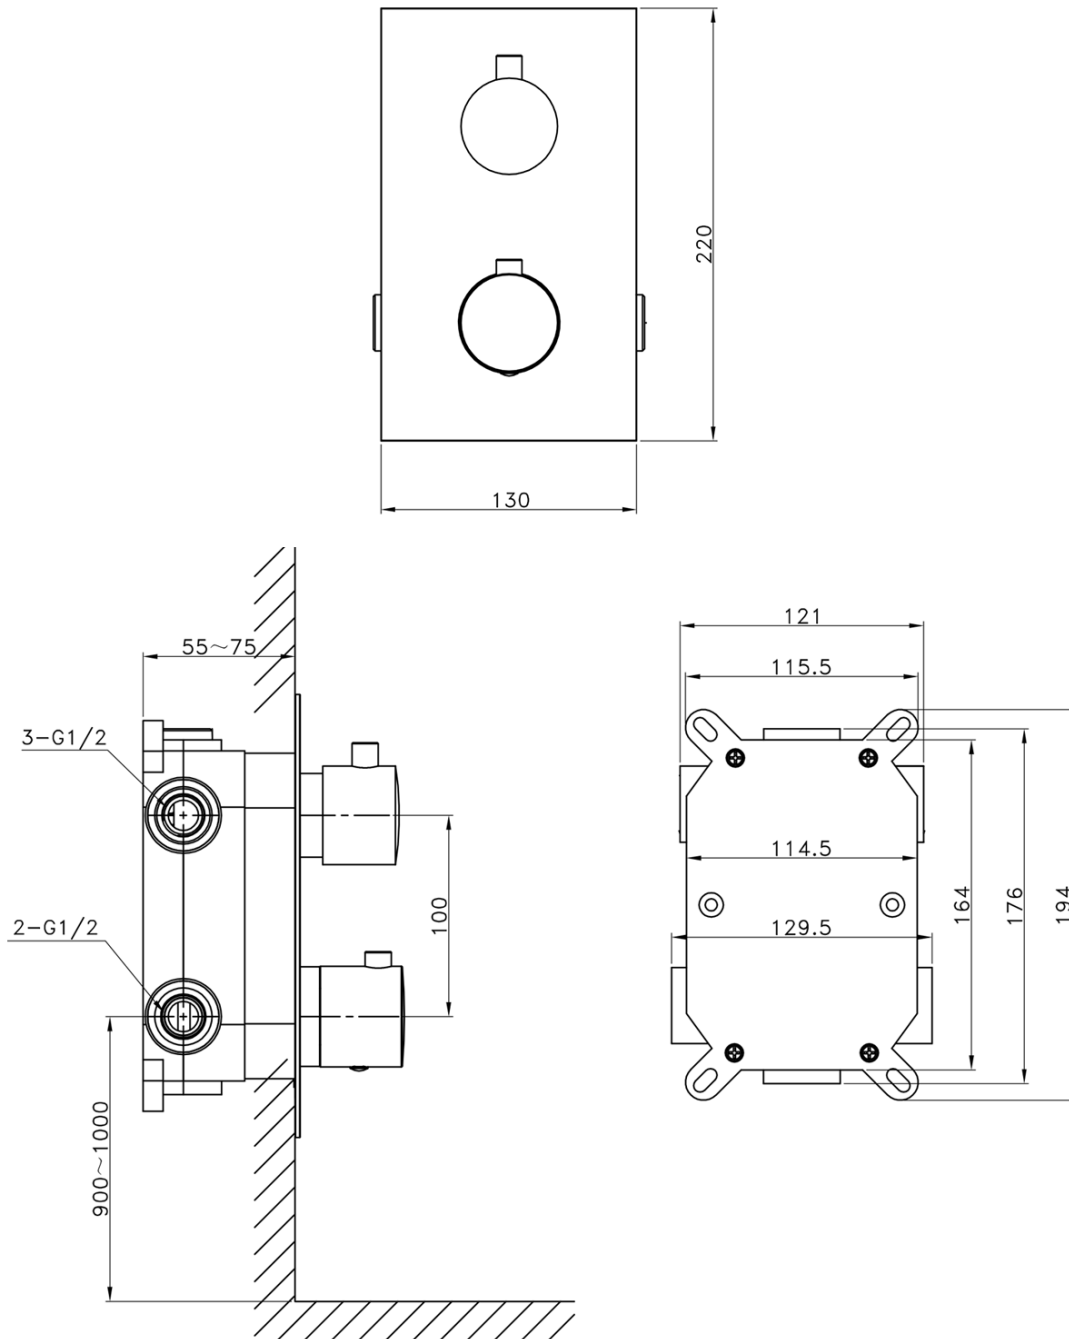

KIMURA podomítkový sprchový set s termostatickou baterií, box, 3 výstupy, chrom

SAPHO

Objednací kód: KU383-21

Základní informace

Značka: Sapho
Série: KIMURA

Parametry

Barva: Chrom
Materiál: Mosaz
Tvar: Hranaté
Instalace: Podomítková
Druh ovládání: Termostat
Druh přepínače na sprchu: Otočný
Funkce sprchy: Déšť, Kaskáda
Ostatní: AntiCalc, Anti-twist systém, Třícestné
Hmotnost / ks: 11.0 kg
Balení: 5 ks
Záruka: 6 let

Náhradní díly

Přepínač kartuše, 3 výstupy (Objednací kód: ND1102-63-1)
Termostatická kartuše (Objednací kód: KU436)

KIMURA podomítkový sprchový set s termostatickou baterií, box, 3 výstupy, chrom

Technický list

KIMURA podomítkový sprchový set s termostatickou baterií, box, 3 výstupy, chrom

pressione - pressure
portata MAX - MAX flow

1	2	3	4	5	bar
16	19	22	25	28	l/min