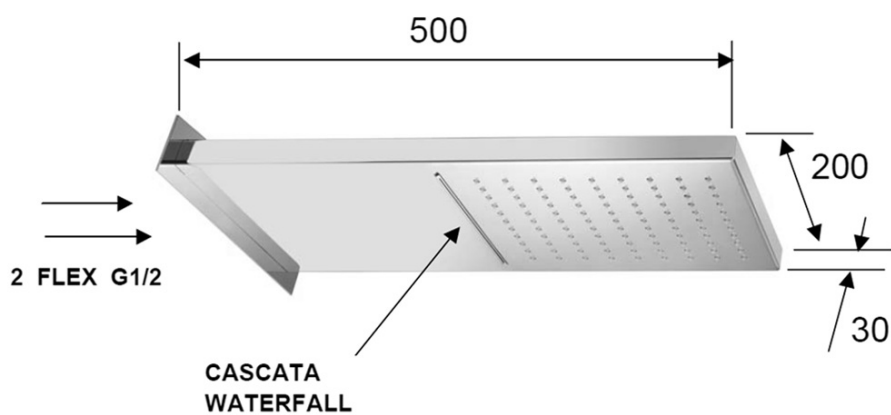

KIMURA podomítkový sprchový set s termostatickou baterií, box, 3 výstupy, chrom

SAPHO

Objednací kód: KU383-21

Základní informace

Značka: Sapho
Série: KIMURA

Parametry

Barva: Chrom
Materiál: Mosaz
Tvar: Hranaté
Instalace: Podomítková
Druh ovládání: Termostat
Druh přepínače na sprchu: Otočný
Funkce sprchy: Déšť, Kaskáda
Ostatní: AntiCalc, Anti-twist systém, Třícestné
Hmotnost / ks: 11.0 kg
Balení: 5 ks
Záruka: 6 let

Náhradní díly

Přepínač kartuše, 3 výstupy (Objednací kód: ND1102-63-1)
Termostatická kartuše (Objednací kód: KU436)

KIMURA podomítkový sprchový set s termostatickou baterií, box, 3 výstupy, chrom

Technický list

KIMURA podomítkový sprchový set s termostatickou baterií, box, 3 výstupy, chrom

pressione - pressure
portata MAX - MAX flow

1	2	3	4	5	bar
16	19	22	25	28	l/min