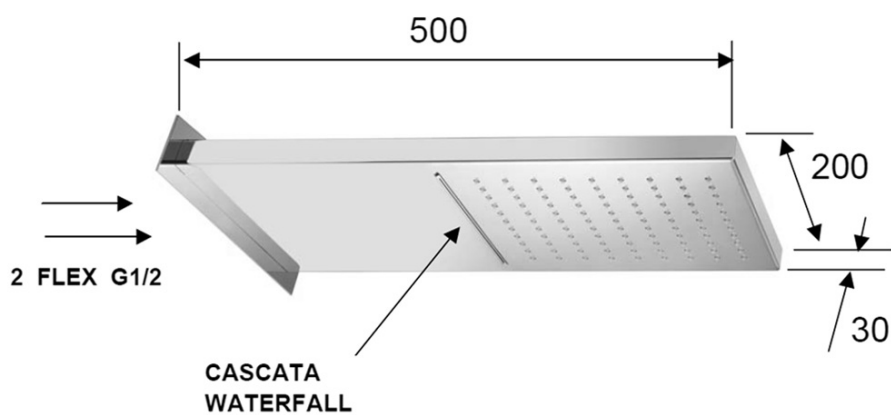

KIMURA podomítkový sprchový set s termostatickou baterií, box, 3 výstupy, chrom