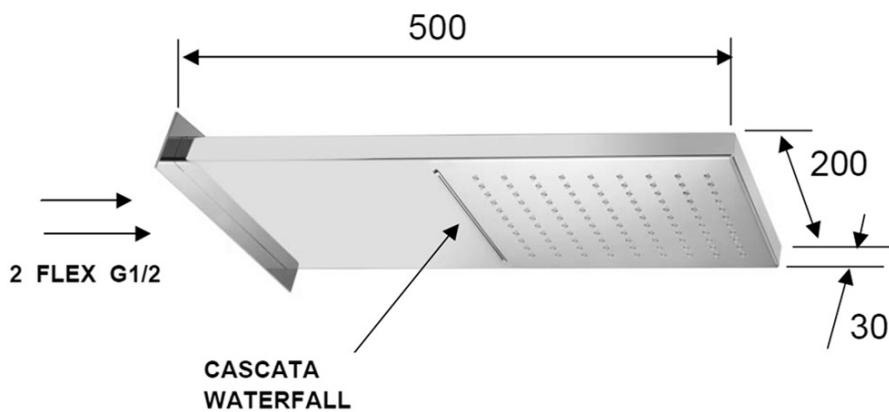

KIMURA podomítkový sprchový set s termostatickou baterií, box, 3 výstupy, chrom