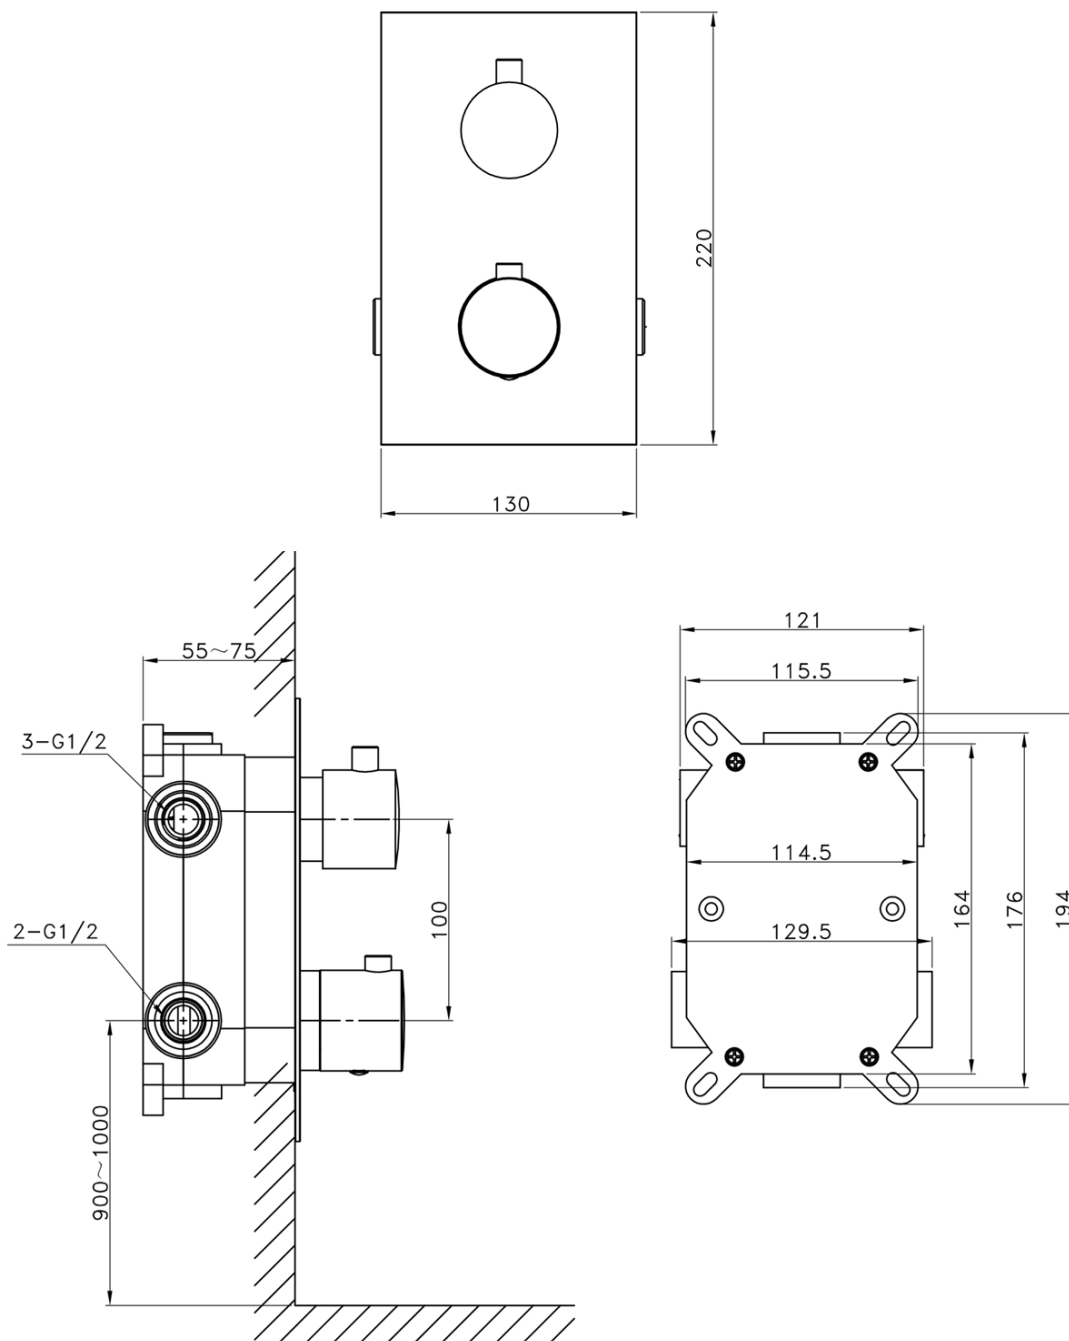

## Parametry

Barva: Chrom  
Materiál: Mosaz  
Tvar: Hranaté  
Instalace: Podomítková  
Druh ovládání: Termostat  
Druh přepínače na sprchu: Otočný  
Funkce sprchy: Déšť, Kaskáda  
Ostatní: AntiCalc, Anti-twist systém, Třícestné  
Hmotnost / ks: 11.0 kg  
Balení: 5 ks  
Záruka: 6 let

## Náhradní díly

Přepínač kartuše, 3 výstupy (Objednací kód: ND1102-63-1)  
Termostatická kartuše (Objednací kód: KU436)

## Technický list

**KIMURA podomítkový sprchový set s termostatickou baterií, box, 3 výstupy, chrom**

pressione - pressure  
portata MAX - MAX flow

1	2	3	4	5	bar
16	19	22	25	28	l/min