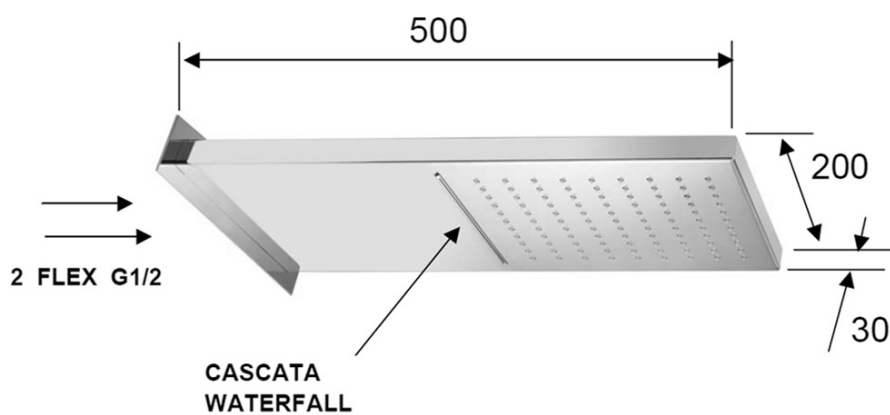

KIMURA podomítkový sprchový set s termostatickou baterií, box, 3 výstupy, chrom

SAPHO

Objednací kód: KU383-21

Základní informace

Značka: Sapho
Série: KIMURA

Parametry

Barva: Chrom
Materiál: Mosaz
Tvar: Hranaté
Instalace: Podomítková
Druh ovládání: Termostat
Druh přepínače na sprchu: Otočný
Funkce sprchy: Déšť, Kaskáda
Ostatní: AntiCalc, Anti-twist systém, Třícestné
Hmotnost / ks: 11.0 kg
Balení: 5 ks
Záruka: 6 let

Náhradní díly

Přepínač kartuše, 3 výstupy (Objednací kód: ND1102-63-1)
Termostatická kartuše (Objednací kód: KU436)

Technický list

KIMURA podomítkový sprchový set s termostatickou baterií, box, 3 výstupy, chrom