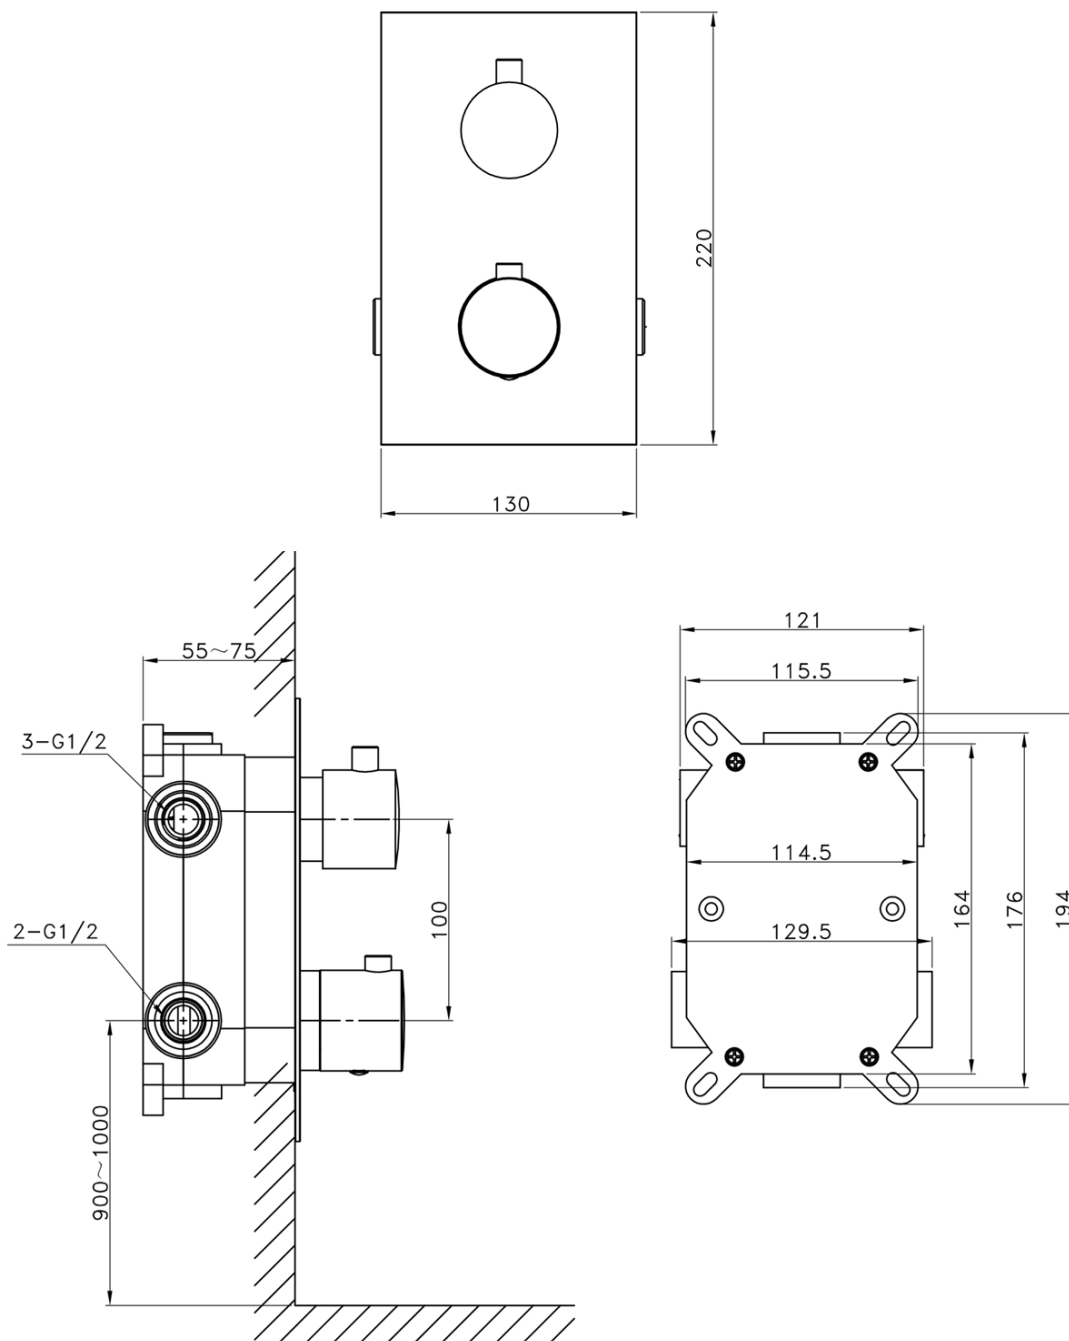

KIMURA podomítkový sprchový set s termostatickou baterií, box, 3 výstupy, chrom

SAPHO

Objednací kód: KU383-21

Základní informace

Značka: Sapho
Série: KIMURA

Parametry

Barva: Chrom
Materiál: Mosaz
Tvar: Hranaté
Instalace: Podomítková
Druh ovládání: Termostat
Druh přepínače na sprchu: Otočný
Funkce sprchy: Déšť, Kaskáda
Ostatní: AntiCalc, Anti-twist systém, Třícestné
Hmotnost / ks: 11.0 kg
Balení: 5 ks
Záruka: 6 let

Náhradní díly

Přepínač kartuše, 3 výstupy (Objednací kód: ND1102-63-1)
Termostatická kartuše (Objednací kód: KU436)

Technický list

KIMURA podomítkový sprchový set s termostatickou baterií, box, 3 výstupy, chrom

pressione - pressure
portata MAX - MAX flow

1	2	3	4	5	bar
16	19	22	25	28	l/min