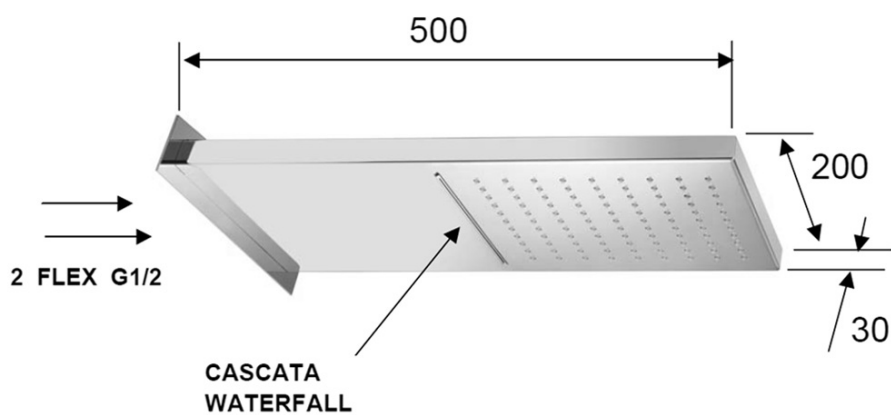

KIMURA podomítkový sprchový set s termostatickou baterií, box, 3 výstupy, chrom

SAPHO

Objednací kód: KU383-21

Základní informace

Značka: Sapho
Série: KIMURA

Parametry

Barva: Chrom
Materiál: Mosaz
Tvar: Hranaté
Instalace: Podomítková
Druh ovládání: Termostat
Druh přepínače na sprchu: Otočný
Funkce sprchy: Déšť, Kaskáda
Ostatní: AntiCalc, Anti-twist systém, Třícestné
Hmotnost / ks: 11.0 kg
Balení: 5 ks
Záruka: 6 let

Náhradní díly

Přepínač kartuše, 3 výstupy (Objednací kód: ND1102-63-1)
Termostatická kartuše (Objednací kód: KU436)

Technický list

KIMURA podomítkový sprchový set s termostatickou baterií, box, 3 výstupy, chrom