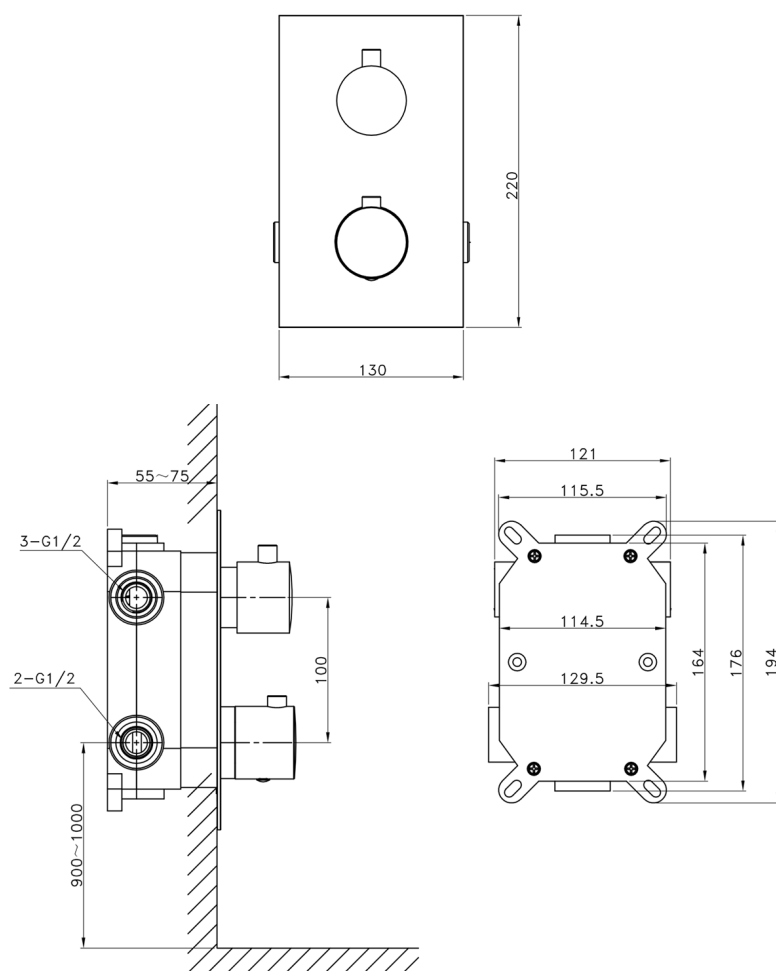

KIMURA podomítkový sprchový set s termostatickou baterií, box, 3 výstupy, chrom

Objednací kód: KU383-21

Parametry

Barva: Chrom
 Materiál: Mosaz
 Záruka: 6 let

Technický list

pressione - pressure
portata MAX - MAX flow

1	2	3	4	5	bar
16	19	22	25	28	l/min