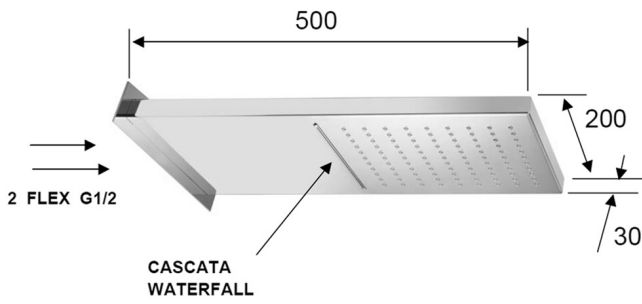

KIMURA podomítkový sprchový set s termostatickou baterií, box, 3 výstupy, chrom

Objednací kód: KU383-21

Parametry

Barva: Chrom
 Materiál: Mosaz
 Záruka: 6 let

Technický list

pressione - pressure
portata MAX - MAX flow