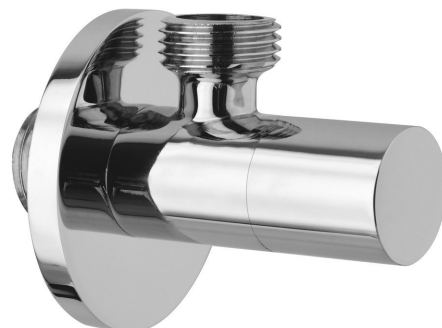

Rohový ventil kulatý, 1/2"x 3/8", chrom

Objednací kód: SL011

Základní informace

Značka: Sapho

Parametry

Barva: Chrom

Materiál: Mosaz

Velikost závitů: 1/2"x3/8"

Výbava: Bez filtru

Hmotnost / ks: 0.16 kg

Balení: 1 ks

Záruka: 2 roky

Technický list