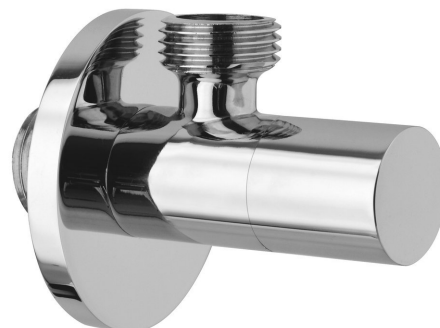

Rohový ventil kulatý, 1/2"x 3/8", chrom

Objednací kód: SL011

Základní informace

Značka: Sapho

Parametry

Barva: Chrom
Materiál: Mosaz
Velikost závitů: 1/2"x3/8"
Výbava: Bez filtru
Hmotnost / ks: 0.16 kg
Balení: 1 ks
Záruka: 2 roky