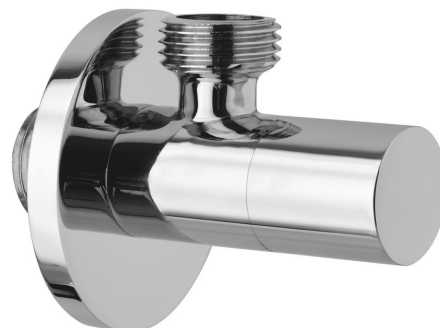

## Rohový ventil kulatý, 1/2"x 3/8", chrom

Objednací kód: SL011

### Parametry

Barva: Chrom  
Materiál: Mosaz  
Velikost závitů: 1/2"x3/8"  
Výbava: Bez filtru  
Hmotnost / ks: 0.16 kg  
Balení: 1 ks  
Záruka: 2 roky

Technický list