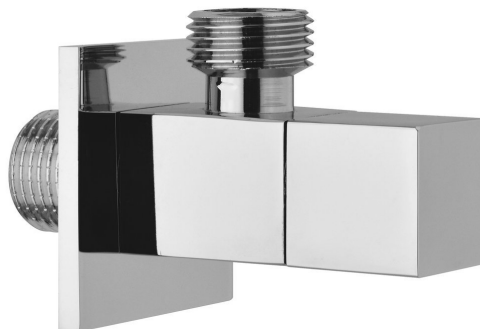

Rohový ventil hranatý, 1/2"x 3/8", chrom

Objednací kód: SL111

Základní informace

Značka: Sapho

Parametry

Barva: Chrom
Materiál: Mosaz
Velikost závitů: 1/2"x3/8"
Výbava: Bez filtru
Hmotnost / ks: 0.16 kg
Balení: 1 ks
Záruka: 2 roky