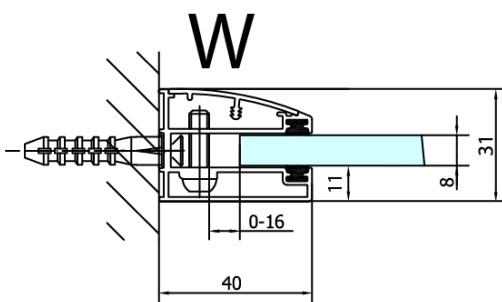

Technický list

Dveře	A (mm)	B (mm)	C (mm)
FL1080	785-801	≈ 200	779-795
FL1090	885-901	≈ 300	879-895
FL1010	985-1001	≈ 400	979-995
FL1011	1085-1101	≈ 500	1079-1095
FL1012	1185-1201	≈ 600	1179-1195
FL1113	1285-1301	≈ 700	1279-1295
FL1114	1385-1401	≈ 800	1379-1395
FL1115	1485-1501	≈ 900	1479-1495

Boční stěna	E	D
FL3580	785-801	779-795
FL3590	885-901	879-895
FL3510	985-1001	979-995
FL3511	1085-1101	1079-1095
FL3512	1185-1201	1179-1195