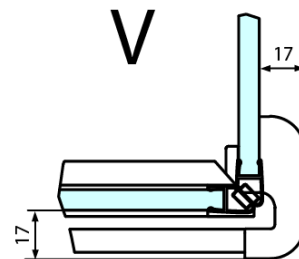

Technický list

Dveře	A (mm)	B (mm)	C (mm)
FL1080	785-801	≈ 200	779-795
FL1090	885-901	≈ 300	879-895
FL1010	985-1001	≈ 400	979-995
FL1011	1085-1101	≈ 500	1079-1095
FL1012	1185-1201	≈ 600	1179-1195
FL1113	1285-1301	≈ 700	1279-1295
FL1114	1385-1401	≈ 800	1379-1395
FL1115	1485-1501	≈ 900	1479-1495

Boční stěna	E	D
FL3580	785-801	779-795
FL3590	885-901	879-895
FL3510	985-1001	979-995
FL3511	1085-1101	1079-1095
FL3512	1185-1201	1179-1195