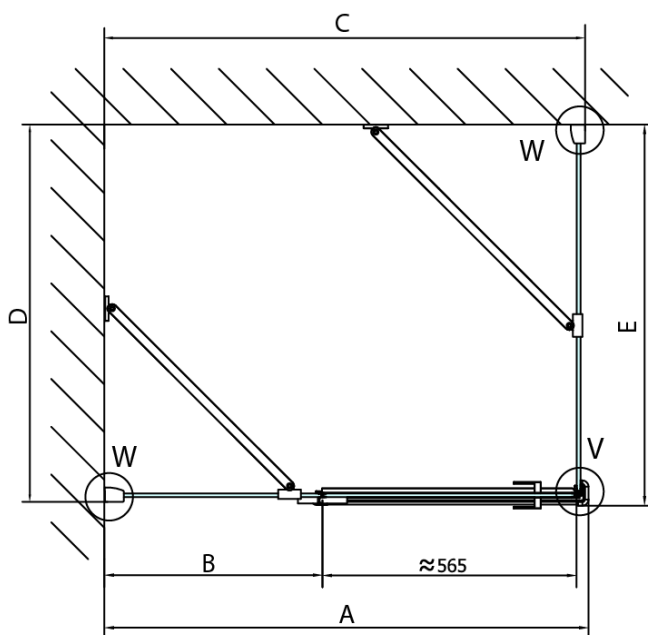

Objednací kód: FL3512

Základní informace

Značka: Polysan

Série: FORTIS

Rozměry

Šířka: 1200 mm

Výška: 2000 mm

Parametry

Barva profilu: Chrom - Leštěný hliník

Tvar: Pevná stěna ke sprchovým dveřím

Typ výplně: Čiré sklo

Úprava skla: Antidrop

Tloušťka skla: 8 mm

Hmotnost / ks: 51.0 kg

Balení: 1 ks

Záruka: 2 roky

Technický list

Dveře	A (mm)	B (mm)	C (mm)
FL1080	785-801	≈ 200	779-795
FL1090	885-901	≈ 300	879-895
FL1010	985-1001	≈ 400	979-995
FL1011	1085-1101	≈ 500	1079-1095
FL1012	1185-1201	≈ 600	1179-1195
FL1113	1285-1301	≈ 700	1279-1295
FL1114	1385-1401	≈ 800	1379-1395
FL1115	1485-1501	≈ 900	1479-1495