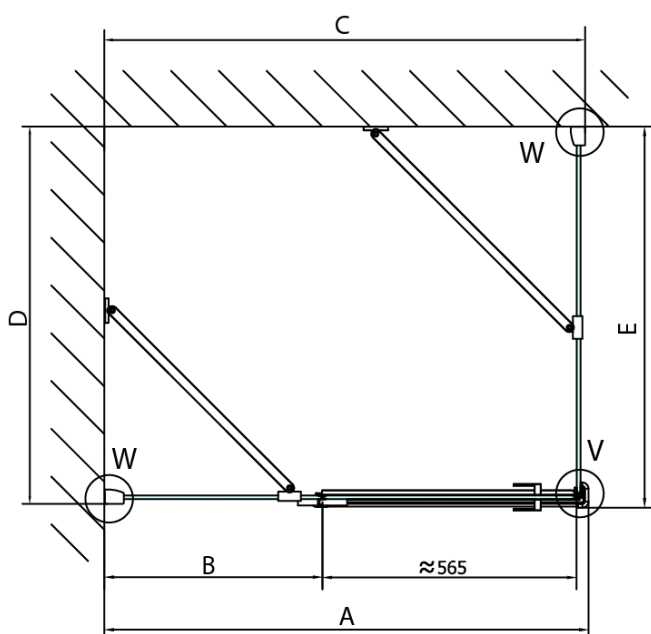

Technický list

Dveře	A (mm)	B (mm)	C (mm)
FL1080	785-801	≈ 200	779-795
FL1090	885-901	≈ 300	879-895
FL1010	985-1001	≈ 400	979-995
FL1011	1085-1101	≈ 500	1079-1095
FL1012	1185-1201	≈ 600	1179-1195
FL1113	1285-1301	≈ 700	1279-1295
FL1114	1385-1401	≈ 800	1379-1395
FL1115	1485-1501	≈ 900	1479-1495

Boční stěna	E	D
FL3580	785-801	779-795
FL3590	885-901	879-895
FL3510	985-1001	979-995
FL3511	1085-1101	1079-1095
FL3512	1185-1201	1179-1195