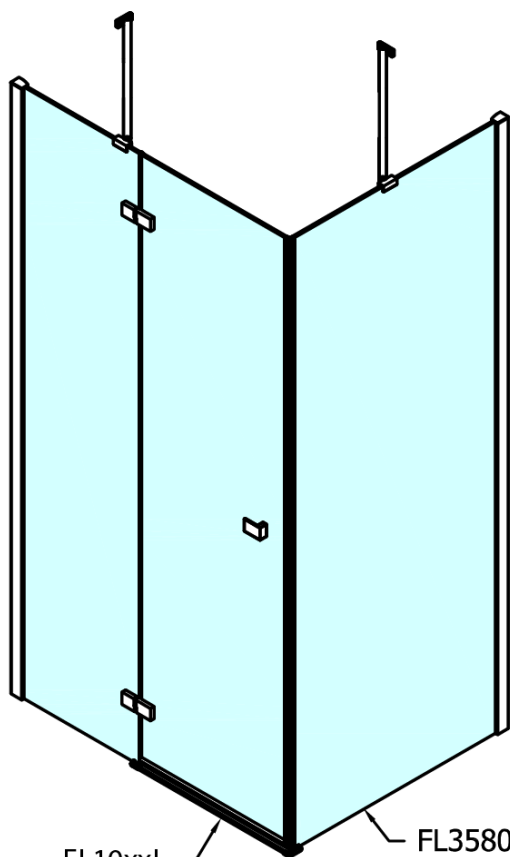

Objednací kód: FL3511

**Základní informace**

Značka: Polysan

Série: FORTIS

**Rozměry**

Šířka: 1100 mm

Výška: 2000 mm

**Parametry**

Barva profilu: Chrom - Leštěný hliník

Tvar: Pevná stěna ke sprchovým dveřím

Typ výplně: Čiré sklo

Úprava skla: Antidrop

Tloušťka skla: 8 mm

Hmotnost / ks: 47.0 kg

Balení: 1 ks

Záruka: 2 roky

Technický list

FL10xxL  
FL11xxL

FL3580  
FL3590  
FL3510  
FL3511  
FL3512

FL3580  
FL3590  
FL3510  
FL3511  
FL3512

FL10xxR  
FL11xxR

Dveře	A (mm)	B (mm)	C (mm)
FL1080	785-801	≈ 200	779-795
FL1090	885-901	≈ 300	879-895
FL1010	985-1001	≈ 400	979-995
FL1011	1085-1101	≈ 500	1079-1095
FL1012	1185-1201	≈ 600	1179-1195
FL1113	1285-1301	≈ 700	1279-1295
FL1114	1385-1401	≈ 800	1379-1395
FL1115	1485-1501	≈ 900	1479-1495

Boční stěna	E	D
FL3580	785-801	779-795
FL3590	885-901	879-895
FL3510	985-1001	979-995
FL3511	1085-1101	1079-1095
FL3512	1185-1201	1179-1195