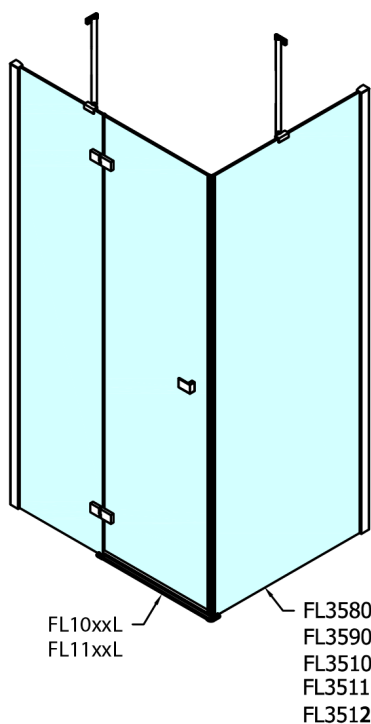

FORTIS boční stěna 1100mm, čiré sklo

Objednací kód: FL3511

Rozměry

Šířka: 1100 mm

Výška: 2000 mm

Parametry

Záruka: 2 roky

Technický list

Dveře	A (mm)	B (mm)	C (mm)
FL1080	785-801	≈ 200	779-795
FL1090	885-901	≈ 300	879-895
FL1010	985-1001	≈ 400	979-995
FL1011	1085-1101	≈ 500	1079-1095
FL1012	1185-1201	≈ 600	1179-1195
FL1113	1285-1301	≈ 700	1279-1295
FL1114	1385-1401	≈ 800	1379-1395
FL1115	1485-1501	≈ 900	1479-1495

Boční stěna	E	D
FL3580	785-801	779-795
FL3590	885-901	879-895
FL3510	985-1001	979-995
FL3511	1085-1101	1079-1095
FL3512	1185-1201	1179-1195