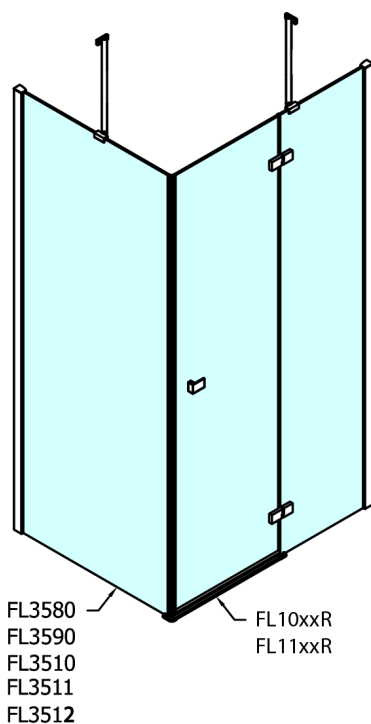

FORTIS boční stěna 1100mm, čiré sklo

Objednací kód: FL3511

Rozměry

Šířka: 1100 mm

Výška: 2000 mm

Parametry

Záruka: 2 roky

Technický list

Dveře	A (mm)	B (mm)	C (mm)
FL1080	785-801	≈ 200	779-795
FL1090	885-901	≈ 300	879-895
FL1010	985-1001	≈ 400	979-995
FL1011	1085-1101	≈ 500	1079-1095
FL1012	1185-1201	≈ 600	1179-1195
FL1113	1285-1301	≈ 700	1279-1295
FL1114	1385-1401	≈ 800	1379-1395
FL1115	1485-1501	≈ 900	1479-1495

Boční stěna	E	D
FL3580	785-801	779-795
FL3590	885-901	879-895
FL3510	985-1001	979-995
FL3511	1085-1101	1079-1095
FL3512	1185-1201	1179-1195