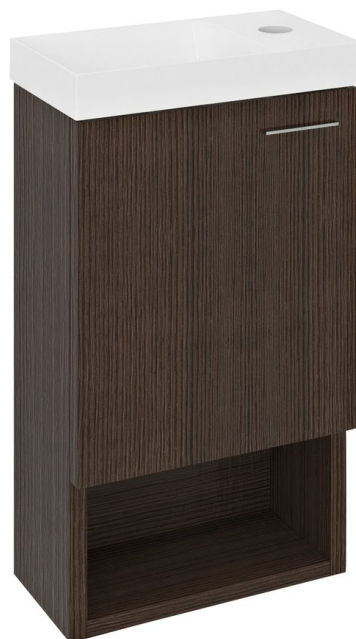

## LATUS XI umyvadlová skříňka 30x53x16,5cm, borovice rustik

Objednáací kód: LT711-1616

### Rozměry

Šířka: 300 mm

Výška: 530 mm

Hloubka: 165 mm

### Parametry

Barva: Hnědá

Dekor: Borovice rustik

Materiál: MDF/lamino

Záruka: 2 roky