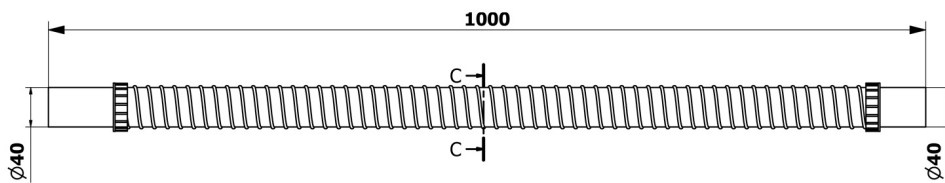

**FLEXY ohebná propojovací trubka, L-100 cm, rovné 40/40 mm**

Objednací kód: 164.332.0

**Rozměry**

Délka: 1000 mm

**Parametry**

Barva: Bílá

Materiál: Plast

Záruka: 2 roky

**Technický list**

C-C (1 : 1)