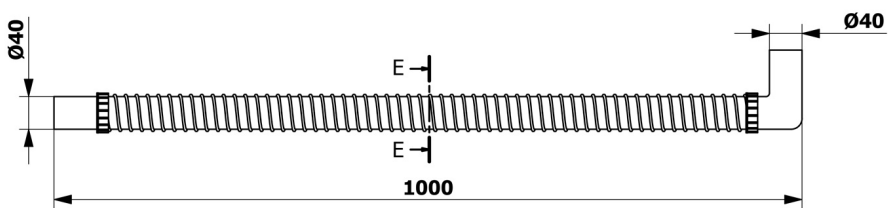

FLEXY ohebná propojovací trubka, L-100 cm, koleno 40/40 mm

Objednací kód: 164.331.0

Rozměry

Délka: 1000 mm

Parametry

Materiál: Plast

Záruka: 2 roky

**Technický list**