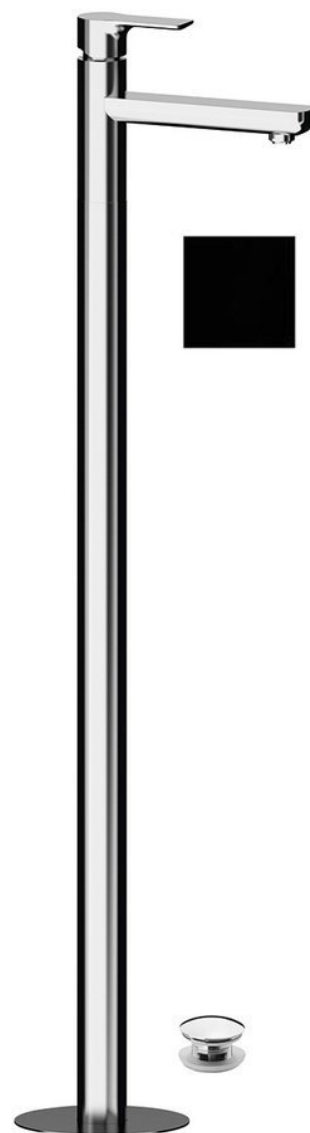

Objednací kód: XA16/15

Základní informace

Značka: Sapho

Série: PAX

Rozměry

Šířka: 46 mm

Výška: 1102 mm

Hloubka: 180 mm

Parametry

Barva: Černá mat

Materiál: Mosaz

Tvar: Kruhové

Instalace: Do podlahy

Druh ovládní: Páka

Průměr kartuše: 35 mm

Výška výtoku: 925 mm

Ostatní: S výpustí

Hmotnost / ks: 12.5 kg

Balení: 1 ks

Záruka: 6 let

Náhradní díly

KEROX ECO směšovací kartuše 35mm, nízká (Objednací kód: 2121B2)

Směšovací kartuše 35mm, nízká (Objednací kód: 521601)