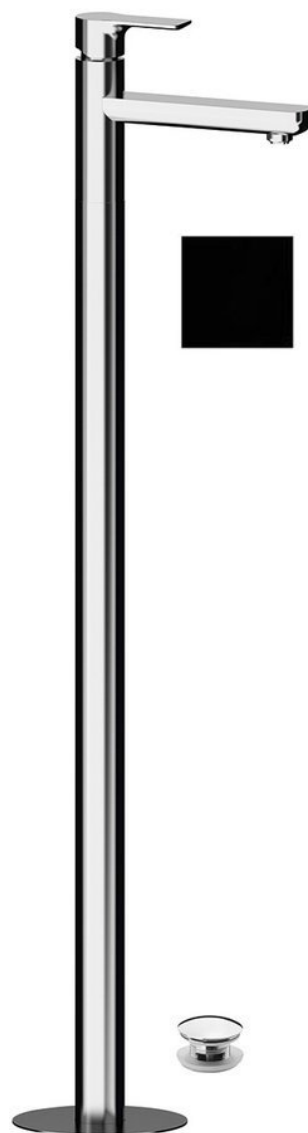

Objednací kód: XA16/15

Základní informace

Značka: Sapho

Série: PAX

Rozměry

Šířka: 46 mm

Výška: 1102 mm

Hloubka: 180 mm

Parametry

Barva: Černá mat

Materiál: Mosaz

Tvar: Kruhové

Instalace: Do podlahy

Druh ovládní: Páka

Průměr kartuše: 35 mm

Výška výtoku: 925 mm

Ostatní: S výpustí

Hmotnost / ks: 12.5 kg

Balení: 1 ks

Záruka: 6 let

Náhradní díly

KEROX ECO směšovací kartuše 35mm, nízká (Objednací kód: 2121B2)

Směšovací kartuše 35mm, nízká (Objednací kód: 521601)

Technický list