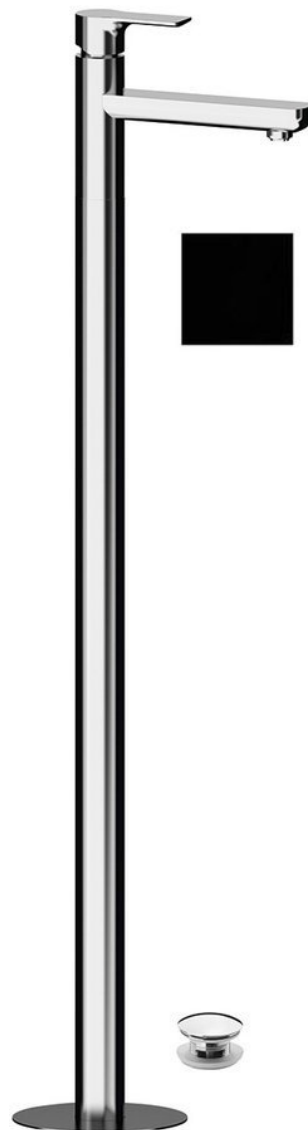

Objednací kód: XA16/15

Základní informace

Značka: Sapho

Série: PAX

Rozměry

Šířka: 46 mm

Výška: 1102 mm

Hloubka: 180 mm

Parametry

Barva: Černá mat

Materiál: Mosaz

Tvar: Kruhové

Instalace: Do podlahy

Druh ovládní: Páka

Průměr kartuše: 35 mm

Výška výtoku: 925 mm

Ostatní: S výpustí

Hmotnost / ks: 12.5 kg

Balení: 1 ks

Záruka: 6 let

Náhradní díly

KEROX ECO směšovací kartuše 35mm, nízká (Objednací kód: 2121B2)

Směšovací kartuše 35mm, nízká (Objednací kód: 521601)