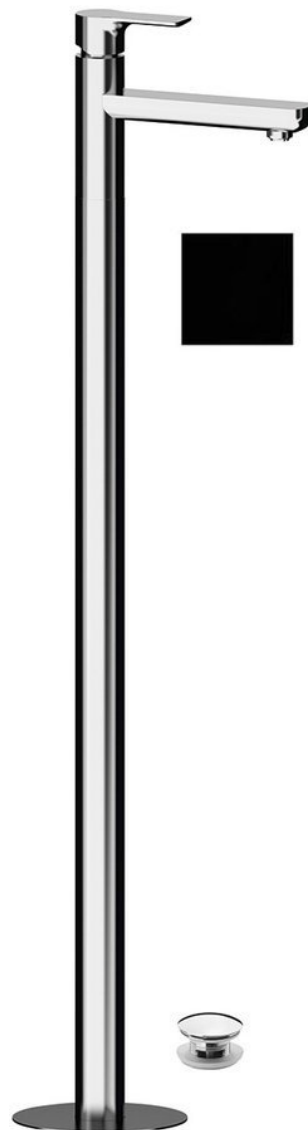

Objednací kód: XA16/15

Základní informace

Značka: Sapho

Série: PAX

Rozměry

Šířka: 46 mm

Výška: 1102 mm

Hloubka: 180 mm

Parametry

Barva: Černá mat

Materiál: Mosaz

Tvar: Kruhové

Instalace: Do podlahy

Druh ovládní: Páka

Průměr kartuše: 35 mm

Výška výtoku: 925 mm

Ostatní: S výpustí

Hmotnost / ks: 12.5 kg

Balení: 1 ks

Záruka: 6 let

Náhradní díly

KEROX ECO směšovací kartuše 35mm, nízká (Objednací kód: 2121B2)

Směšovací kartuše 35mm, nízká (Objednací kód: 521601)

Technický list