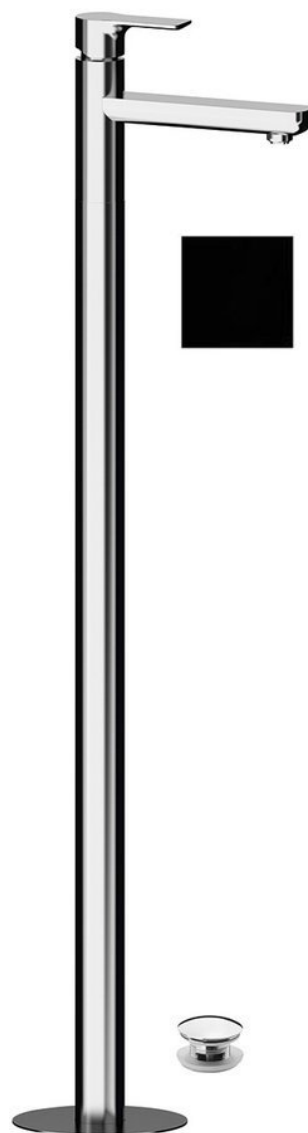

Objednací kód: XA16/15

Základní informace

Značka: Sapho

Série: PAX

Rozměry

Šířka: 46 mm

Výška: 1102 mm

Hloubka: 180 mm

Parametry

Barva: Černá mat

Materiál: Mosaz

Tvar: Kruhové

Instalace: Do podlahy

Druh ovládání: Páka

Průměr kartuše: 35 mm

Výška výtoku: 925 mm

Ostatní: S výpustí

Hmotnost / ks: 12.5 kg

Balení: 1 ks

Záruka: 6 let

Náhradní díly

KEROX ECO směšovací kartuše 35mm, nízká (Objednací kód: 2121B2)

Směšovací kartuše 35mm, nízká (Objednací kód: 521601)