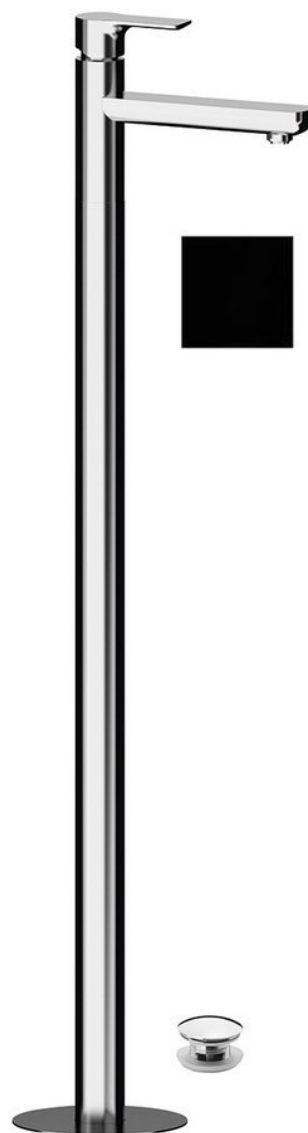

Objednací kód: XA16/15

Základní informace

Značka: Sapho

Série: PAX

Rozměry

Šířka: 46 mm

Výška: 1102 mm

Hloubka: 180 mm

Parametry

Barva: Černá mat

Materiál: Mosaz

Tvar: Kruhové

Instalace: Do podlahy

Druh ovládní: Páka

Průměr kartuše: 35 mm

Výška výtoku: 925 mm

Ostatní: S výpustí

Hmotnost / ks: 12.5 kg

Balení: 1 ks

Záruka: 6 let

Náhradní díly

KEROX ECO směšovací kartuše 35mm, nízká (Objednací kód: 2121B2)

Směšovací kartuše 35mm, nízká (Objednací kód: 521601)