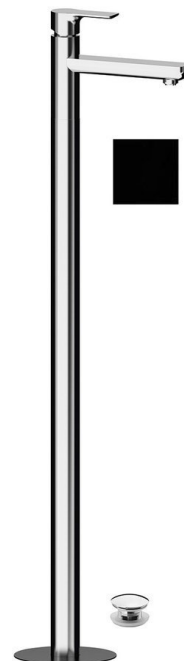

Objednací kód: XA16/15

Rozměry

Šířka: 46 mm
Výška: 1102 mm
Hloubka: 180 mm

Parametry

Barva: Černá mat
Materiál: Mosaz
Záruka: 6 let

Technický list