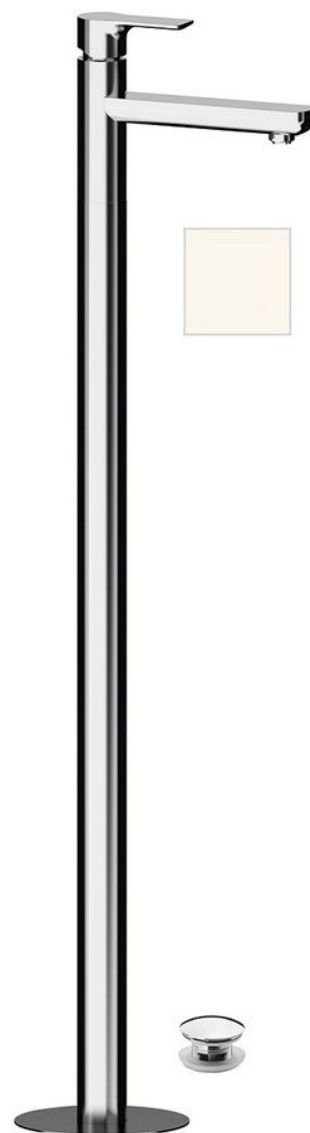

Objednací kód: XA16/14

Základní informace

Značka: Sapho

Série: PAX

Rozměry

Šířka: 46 mm

Výška: 1102 mm

Hloubka: 180 mm

Parametry

Barva: Bílá mat

Materiál: Mosaz

Tvar: Kruhové

Instalace: Do podlahy

Druh ovládní: Páka

Průměr kartuše: 35 mm

Výška výtoku: 925 mm

Ostatní: S výpustí

Hmotnost / ks: 12.5 kg

Balení: 1 ks

Záruka: 6 let

Náhradní díly

KEROX ECO směšovací kartuše 35mm, nízká (Objednací kód: 2121B2)

Směšovací kartuše 35mm, nízká (Objednací kód: 521601)

Technický list