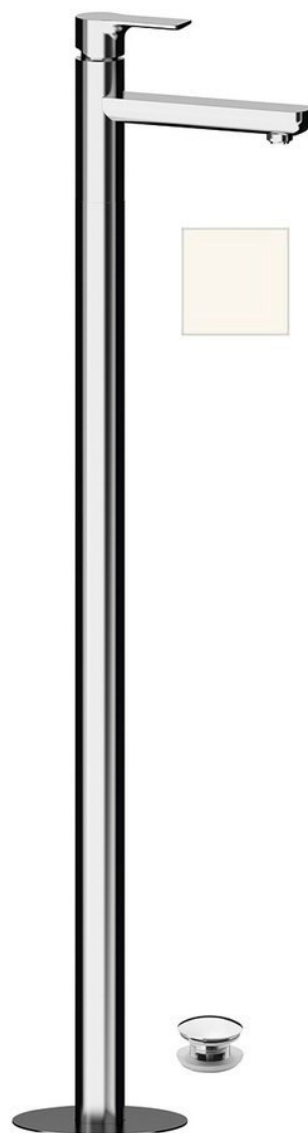

Objednací kód: XA16/14

Základní informace

Značka: Sapho

Série: PAX

Rozměry

Šířka: 46 mm

Výška: 1102 mm

Hloubka: 180 mm

Parametry

Barva: Bílá mat

Materiál: Mosaz

Tvar: Kruhové

Instalace: Do podlahy

Druh ovládní: Páka

Průměr kartuše: 35 mm

Výška výtoku: 925 mm

Ostatní: S výpustí

Hmotnost / ks: 12.5 kg

Balení: 1 ks

Záruka: 6 let

Náhradní díly

KEROX ECO směšovací kartuše 35mm, nízká (Objednací kód: 2121B2)

Směšovací kartuše 35mm, nízká (Objednací kód: 521601)

Technický list