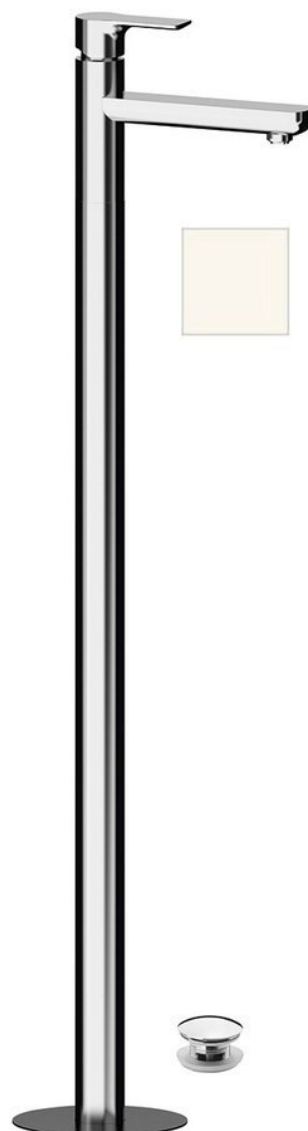

Objednací kód: XA16/14

Základní informace

Značka: Sapho

Série: PAX

Rozměry

Šířka: 46 mm

Výška: 1102 mm

Hloubka: 180 mm

Parametry

Barva: Bílá mat

Materiál: Mosaz

Tvar: Kruhové

Instalace: Do podlahy

Druh ovládní: Páka

Průměr kartuše: 35 mm

Výška výtoku: 925 mm

Ostatní: S výpustí

Hmotnost / ks: 12.5 kg

Balení: 1 ks

Záruka: 6 let

Náhradní díly

KEROX ECO směšovací kartuše 35mm, nízká (Objednací kód: 2121B2)

Směšovací kartuše 35mm, nízká (Objednací kód: 521601)