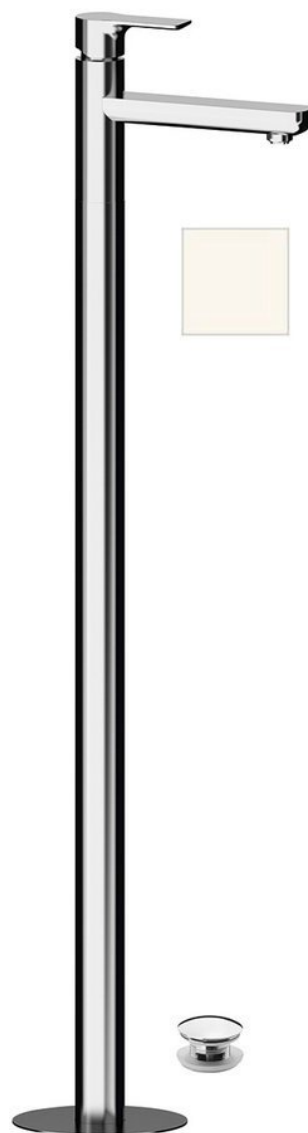

Objednáací kód: XA16/14

Základní informace

Značka: Sapho

Série: PAX

Rozměry

Šířka: 46 mm

Výška: 1102 mm

Hloubka: 180 mm

Parametry

Barva: Bílá mat

Materiál: Mosaz

Tvar: Kruhové

Instalace: Do podlahy

Druh ovládní: Páka

Průměr kartuše: 35 mm

Výška výtoku: 925 mm

Ostatní: S výpustí

Hmotnost / ks: 12.5 kg

Balení: 1 ks

Záruka: 6 let

Náhradní díly

KEROX ECO směšovací kartuše 35mm, nízká (Objednáací kód: 2121B2)

Směšovací kartuše 35mm, nízká (Objednáací kód: 521601)

Technický list