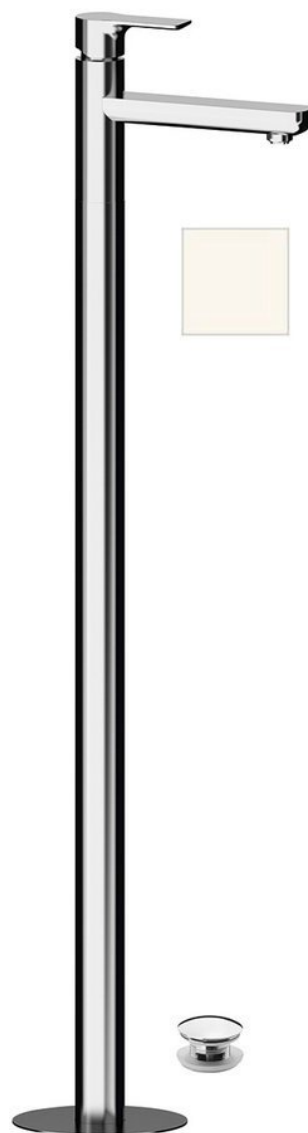

Objednací kód: XA16/14

Základní informace

Značka: Sapho

Série: PAX

Rozměry

Šířka: 46 mm

Výška: 1102 mm

Hloubka: 180 mm

Parametry

Barva: Bílá mat

Materiál: Mosaz

Tvar: Kruhové

Instalace: Do podlahy

Druh ovládní: Páka

Průměr kartuše: 35 mm

Výška výtoku: 925 mm

Ostatní: S výpustí

Hmotnost / ks: 12.5 kg

Balení: 1 ks

Záruka: 6 let

Náhradní díly

KEROX ECO směšovací kartuše 35mm, nízká (Objednací kód: 2121B2)

Směšovací kartuše 35mm, nízká (Objednací kód: 521601)