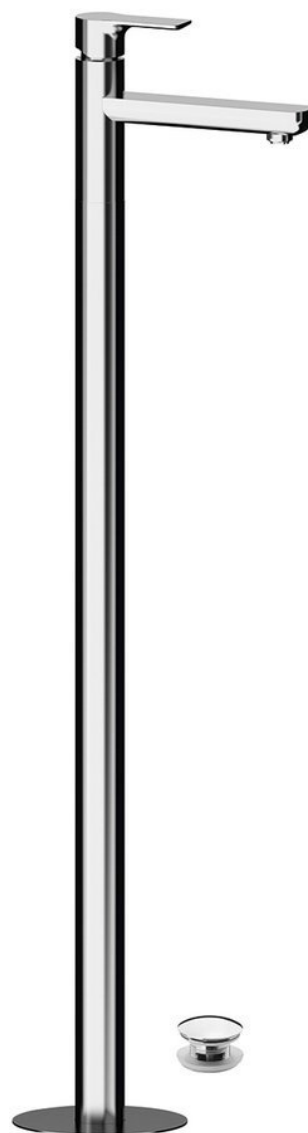

Objednací kód: XA16

Základní informace

Značka: Sapho

Série: PAX

Rozměry

Šířka: 46 mm

Výška: 1102 mm

Hloubka: 180 mm

Parametry

Barva: Chrom

Materiál: Mosaz

Tvar: Kruhové

Instalace: Do podlahy

Druh ovládní: Páka

Průměr kartuše: 35 mm

Výška výtoku: 925 mm

Ostatní: S výpustí

Hmotnost / ks: 12.5 kg

Balení: 1 ks

Záruka: 6 let

Náhradní díly

KEROX ECO směšovací kartuše 35mm, nízká (Objednací kód: 2121B2)

Směšovací kartuše 35mm, nízká (Objednací kód: 521601)