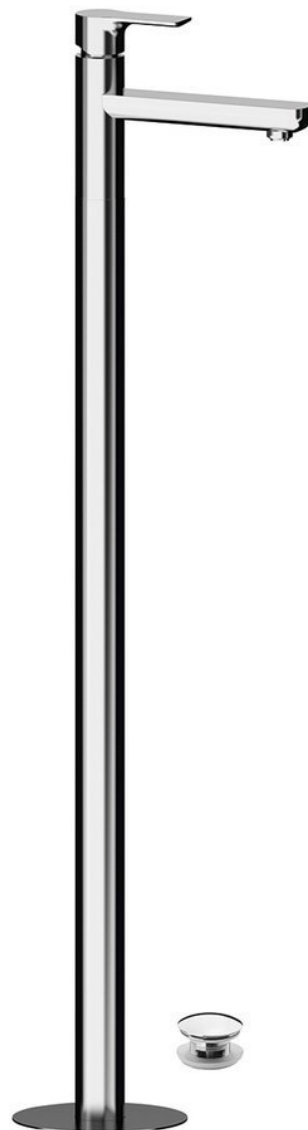

Objednací kód: XA16

Základní informace

Značka: Sapho

Série: PAX

Rozměry

Šířka: 46 mm

Výška: 1102 mm

Hloubka: 180 mm

Parametry

Barva: Chrom

Materiál: Mosaz

Tvar: Kruhové

Instalace: Do podlahy

Druh ovládní: Páka

Průměr kartuše: 35 mm

Výška výtoku: 925 mm

Ostatní: S výpustí

Hmotnost / ks: 12.5 kg

Balení: 1 ks

Záruka: 6 let

Náhradní díly

KEROX ECO směšovací kartuše 35mm, nízká (Objednací kód: 2121B2)

Směšovací kartuše 35mm, nízká (Objednací kód: 521601)