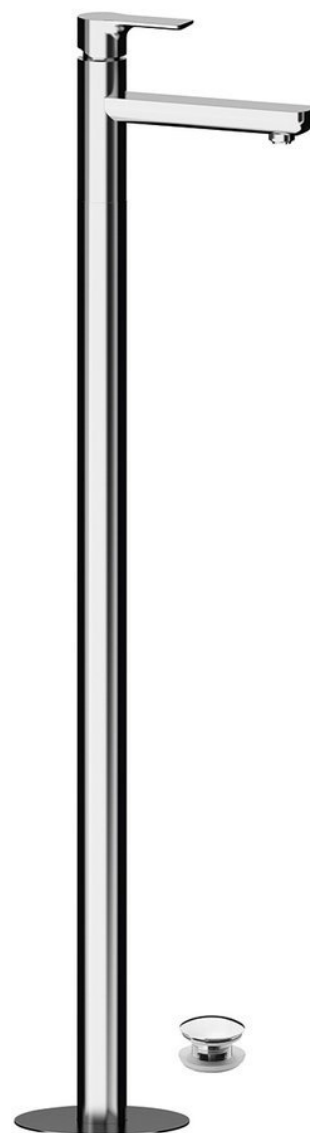

Objednací kód: XA16

Základní informace

Značka: Sapho

Série: PAX

Rozměry

Šířka: 46 mm

Výška: 1102 mm

Hloubka: 180 mm

Parametry

Barva: Chrom

Materiál: Mosaz

Tvar: Kruhové

Instalace: Do podlahy

Druh ovládní: Páka

Průměr kartuše: 35 mm

Výška výtoku: 925 mm

Ostatní: S výpustí

Hmotnost / ks: 12.5 kg

Balení: 1 ks

Záruka: 6 let

Náhradní díly

KEROX ECO směšovací kartuše 35mm, nízká (Objednací kód: 2121B2)

Směšovací kartuše 35mm, nízká (Objednací kód: 521601)