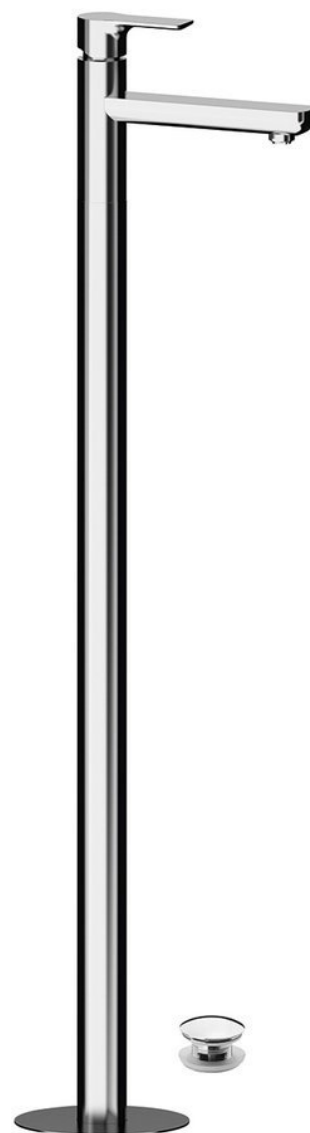

Objednací kód: XA16

Základní informace

Značka: Sapho

Série: PAX

Rozměry

Šířka: 46 mm

Výška: 1102 mm

Hloubka: 180 mm

Parametry

Barva: Chrom

Materiál: Mosaz

Tvar: Kruhové

Instalace: Do podlahy

Druh ovládní: Páka

Průměr kartuše: 35 mm

Výška výtoku: 925 mm

Ostatní: S výpustí

Hmotnost / ks: 12.5 kg

Balení: 1 ks

Záruka: 6 let

Náhradní díly

KEROX ECO směšovací kartuše 35mm, nízká (Objednací kód: 2121B2)

Směšovací kartuše 35mm, nízká (Objednací kód: 521601)

Technický list