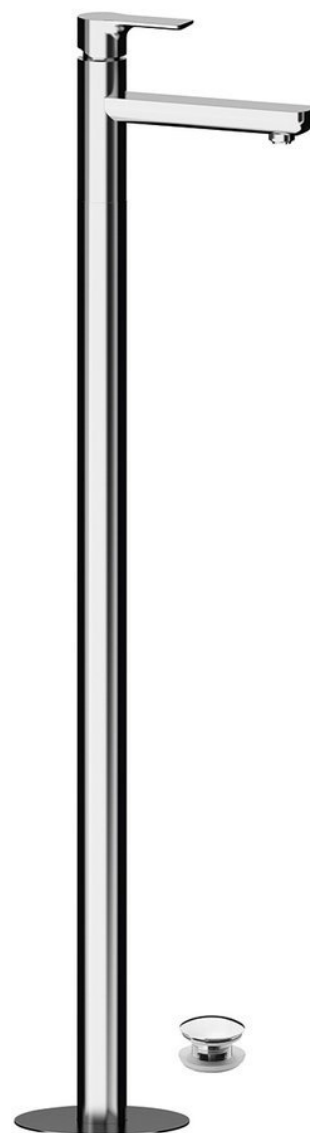

Objednáací kód: XA16

Základní informace

Značka: Sapho

Série: PAX

Rozměry

Šířka: 46 mm

Výška: 1102 mm

Hloubka: 180 mm

Parametry

Barva: Chrom

Materiál: Mosaz

Tvar: Kruhové

Instalace: Do podlahy

Druh ovládní: Páka

Průměr kartuše: 35 mm

Výška výtoku: 925 mm

Ostatní: S výpustí

Hmotnost / ks: 12.5 kg

Balení: 1 ks

Záruka: 6 let

Náhradní díly

KEROX ECO směšovací kartuše 35mm, nízká (Objednáací kód: 2121B2)

Směšovací kartuše 35mm, nízká (Objednáací kód: 521601)

Technický list