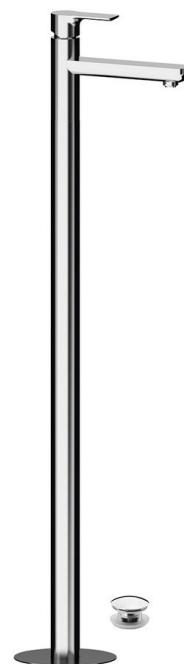

PAX umyvadlová baterie s připojením do podlahy, chrom

Objednací kód: XA16

Rozměry

Šířka: 46 mm
 Výška: 1102 mm
 Hloubka: 180 mm

Parametry

Záruka: 6 let
 Barva: Chrom
 Materiál: Mosaz

Technický list