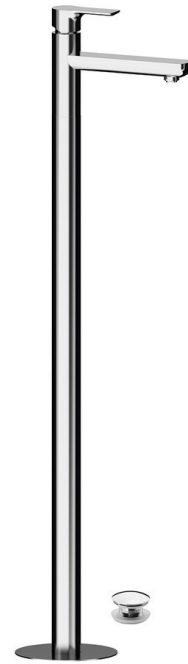

## PAX umyvadlová baterie do podlahy, chrom

Objednací kód: XA16

### Rozměry

Šířka: 46 mm  
 Výška: 1102 mm  
 Hloubka: 180 mm

### Parametry

Barva: Chrom  
 Materiál: Mosaz  
 Záruka: 6 let