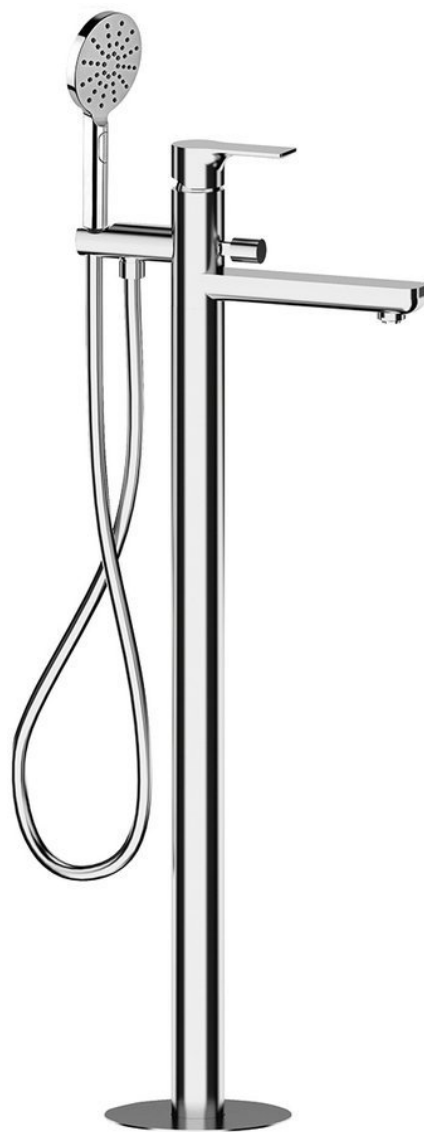

Objednací kód: XA21

Základní informace

Značka: Sapho

Série: PAX

Rozměry

Šířka: 46 mm

Výška: 920 mm

Hloubka: 180 mm

Parametry

Barva: Chrom

Materiál: Mosaz

Tvar: Kruhové

Instalace: Do podlahy

Druh ovládní: Páka

Druh přepínače na sprchu: Tlakový s aretací

Průměr kartuše: 35 mm

Výška výtoku: 780 mm

Hmotnost / ks: 11.509 kg

Balení: 1 ks

Záruka: 6 let

Náhradní díly

Směšovací kartuše 35mm, nízká (Objednací kód: 521601)

Technický list