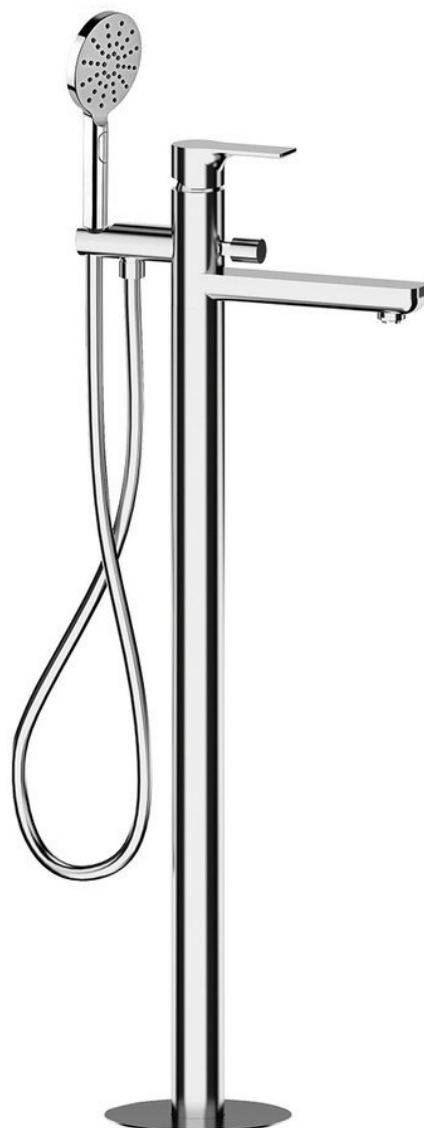

Objednací kód: XA21

Základní informace

Značka: Sapho

Série: PAX

Rozměry

Šířka: 46 mm

Výška: 920 mm

Hloubka: 180 mm

Parametry

Barva: Chrom

Materiál: Mosaz

Tvar: Kruhové

Instalace: Do podlahy

Druh ovládní: Páka

Druh přepínače na sprchu: Tlakový s aretací

Průměr kartuše: 35 mm

Výška výtoku: 780 mm

Hmotnost / ks: 11.509 kg

Balení: 1 ks

Záruka: 6 let

Náhradní díly

Směšovací kartuše 35mm, nízká (Objednací kód: 521601)

Technický list