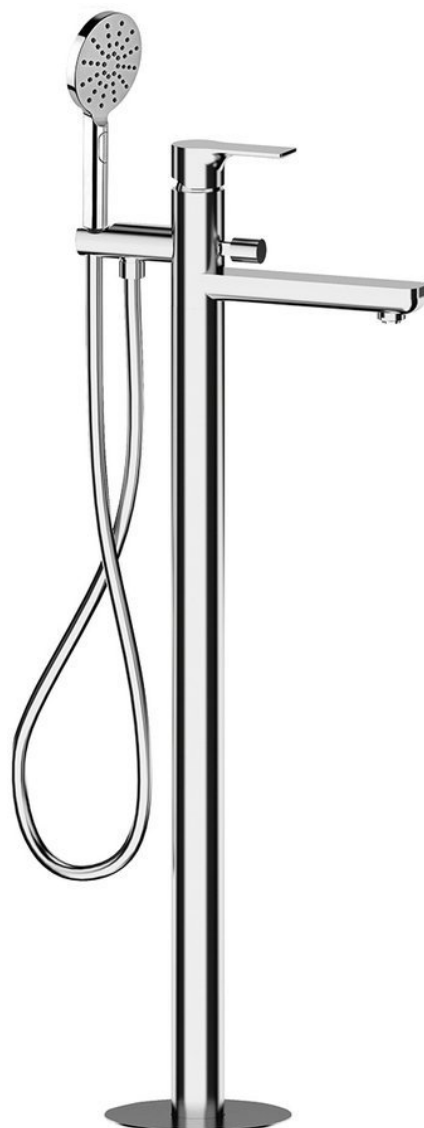

## Základní informace

Značka: Sapho

Série: PAX

## Rozměry

Šířka: 46 mm

Výška: 920 mm

Hloubka: 180 mm

## Parametry

Barva: Chrom

Materiál: Mosaz

Tvar: Kruhové

Instalace: Do podlahy

Druh ovládní: Páka

Druh přepínače na sprchu: Tlakový s aretací

Průměr kartuše: 35 mm

Výška výtoku: 780 mm

Hmotnost / ks: 11.509 kg

Balení: 1 ks

Záruka: 6 let