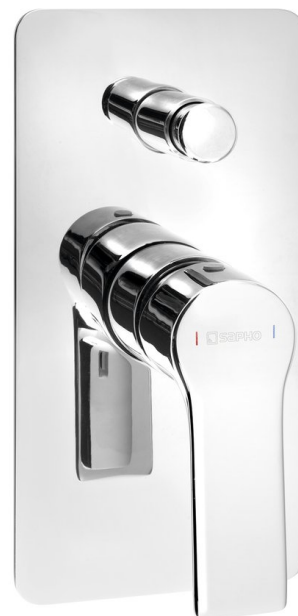

PAX podomítková sprchová baterie, 2 výstupy, chrom

Objednací kód: XA42

Rozměry

Šířka: 100 mm
Výška: 200 mm

Parametry

Záruka: 6 let
Barva: Chrom
Materiál: Mosaz

Technický list