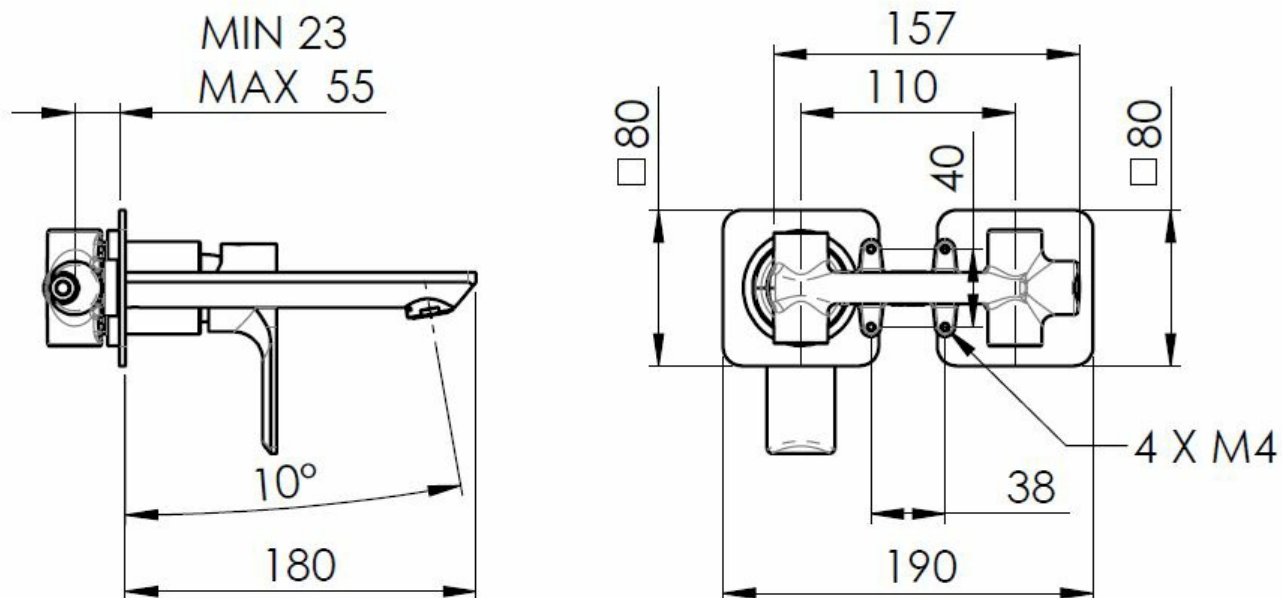

PAX podomítková dvouprvková umyvadlová baterie, černá mat

 **SAPHO**

Objednací kód: XA08/15

Základní informace

Značka: Sapho

Série: PAX

Rozměry

Šířka: 190 mm

Výška: 80 mm

Hloubka: 160 mm

Parametry

Barva: Černá mat

Materiál: Mosaz

Tvar: Kruhové

Instalace: Podomítková

Druh ovládní: Páka

Průměr kartuše: 35 mm

Hmotnost / ks: 3.063 kg

Balení: 1 ks

Záruka: 6 let

Náhradní díly

KEROX ECO směšovací kartuše 35mm, nízká (Objednací kód: 2121B2)

Perlátor vnější závit M24x1, plast (Objednací kód: NDA803NE)

Směšovací kartuše 35mm, nízká (Objednací kód: 521601)

Technický list

ACQUA FREDDA
COLD WATER
G1/2

ACQUA CALDA
HOT WATER
G1/2