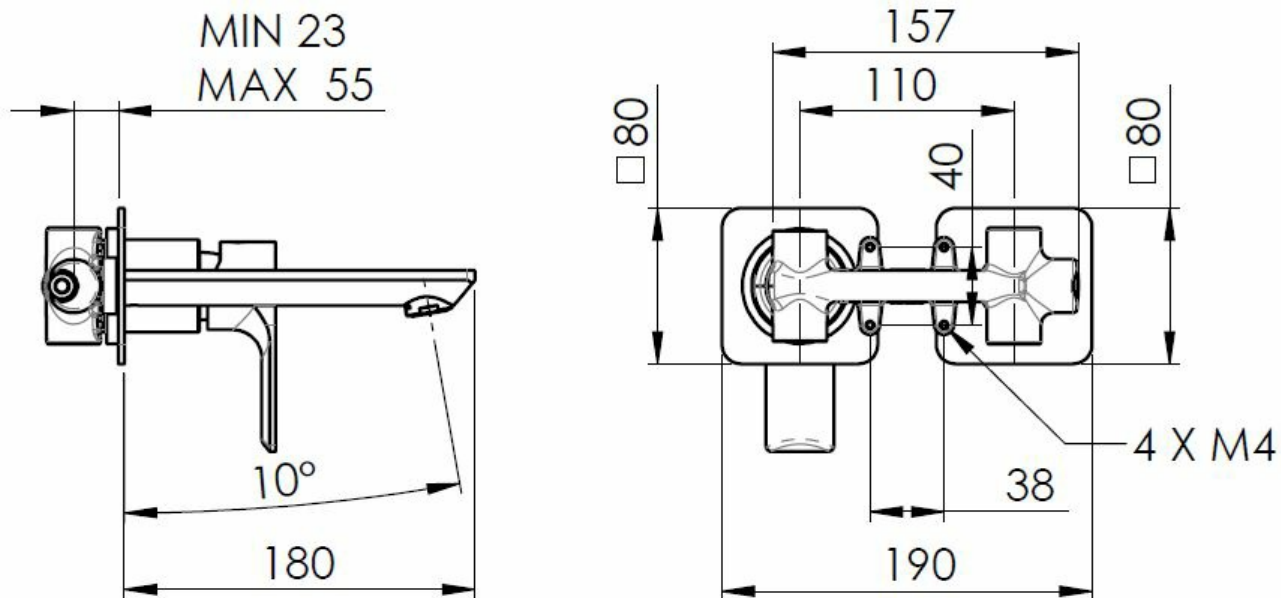

PAX podomítková dvouprvková umyvadlová baterie, černá mat

 SAPHO

Objednací kód: XA08/15

Základní informace

Značka: Sapho

Série: PAX

Rozměry

Šířka: 190 mm

Výška: 80 mm

Hloubka: 160 mm

Parametry

Barva: Černá mat

Materiál: Mosaz

Tvar: Kruhové

Instalace: Podomítková

Druh ovládní: Páka

Průměr kartuše: 35 mm

Hmotnost / ks: 3.063 kg

Balení: 1 ks

Záruka: 6 let

Náhradní díly

KEROX ECO směšovací kartuše 35mm, nízká (Objednací kód: 2121B2)

Perlátor vnější závit M24x1, plast (Objednací kód: NDA803NE)

Směšovací kartuše 35mm, nízká (Objednací kód: 521601)

Technický list

ACQUA FREDDA
COLD WATER
G1/2

ACQUA CALDA
HOT WATER
G1/2