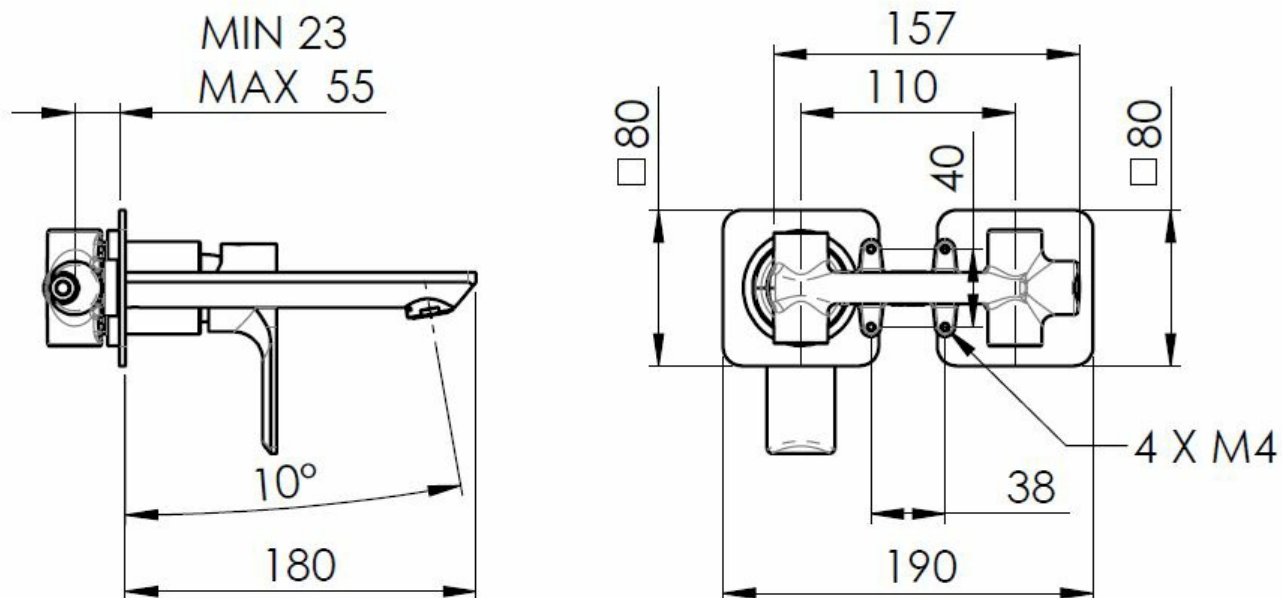

PAX podomítková dvouprvková umyvadlová baterie, černá mat

 SAPHO

Objednací kód: XA08/15

Základní informace

Značka: Sapho

Série: PAX

Rozměry

Šířka: 190 mm

Výška: 80 mm

Hloubka: 160 mm

Parametry

Barva: Černá mat

Materiál: Mosaz

Tvar: Kruhové

Instalace: Podomítková

Druh ovládní: Páka

Průměr kartuše: 35 mm

Hmotnost / ks: 3.063 kg

Balení: 1 ks

Záruka: 6 let

Náhradní díly

KEROX ECO směšovací kartuše 35mm, nízká (Objednací kód: 2121B2)

Perlátor vnější závit M24x1, plast (Objednací kód: NDA803NE)

Směšovací kartuše 35mm, nízká (Objednací kód: 521601)

Technický list

ACQUA FREDDA
COLD WATER
G1/2

ACQUA CALDA
HOT WATER
G1/2