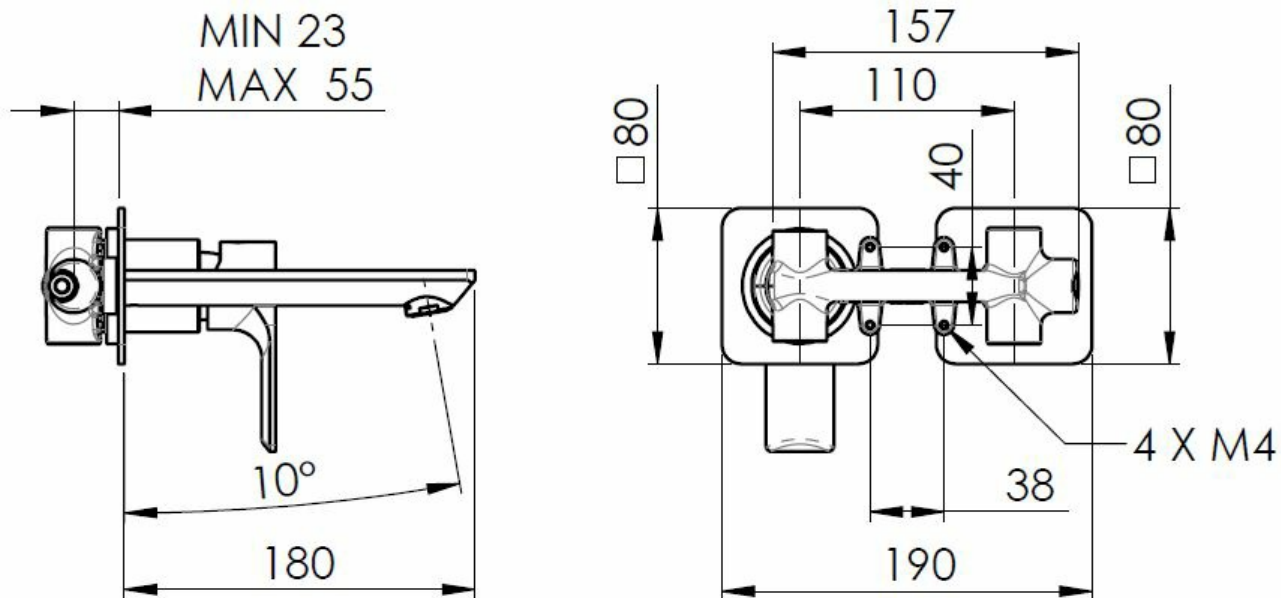

Technický list