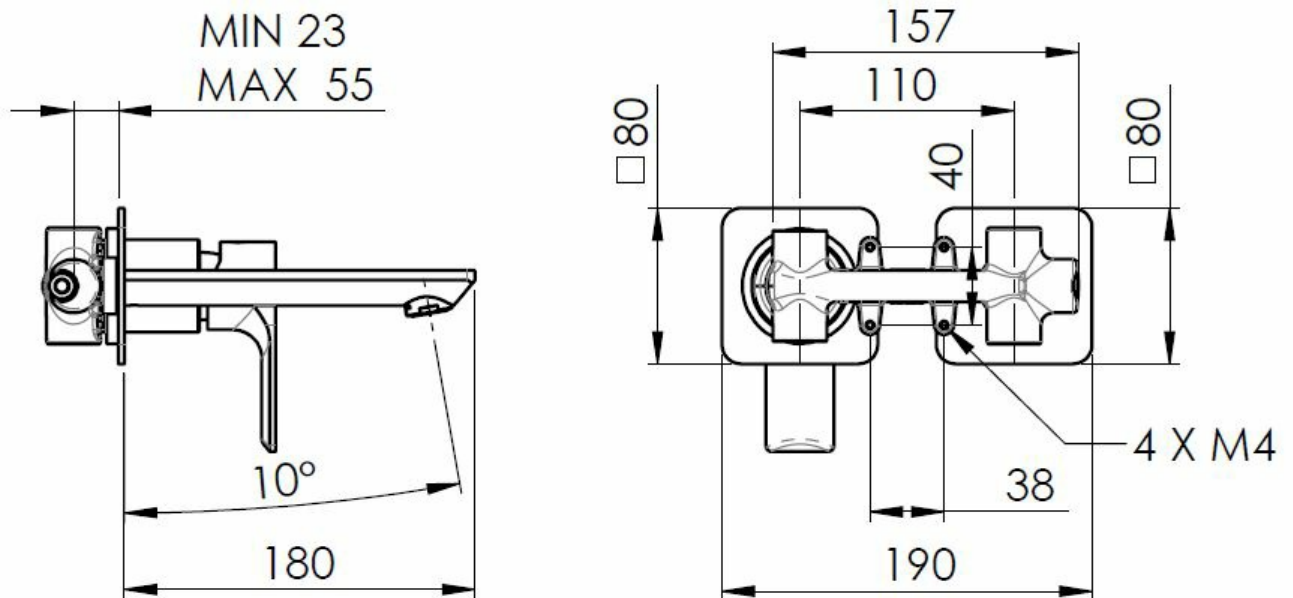

PAX podomítková dvouprvková umyvadlová baterie, černá mat

 **SAPHO**

Objednací kód: XA08/15

Základní informace

Značka: Sapho

Série: PAX

Rozměry

Šířka: 190 mm

Výška: 80 mm

Hloubka: 160 mm

Parametry

Barva: Černá mat

Materiál: Mosaz

Tvar: Kruhové

Instalace: Podomítková

Druh ovládní: Páka

Průměr kartuše: 35 mm

Hmotnost / ks: 3.063 kg

Balení: 1 ks

Záruka: 6 let

Náhradní díly

KEROX ECO směšovací kartuše 35mm, nízká (Objednací kód: 2121B2)

Perlátor vnější závit M24x1, plast (Objednací kód: NDA803NE)

Směšovací kartuše 35mm, nízká (Objednací kód: 521601)

Technický list

ACQUA FREDDA
COLD WATER
G1/2

ACQUA CALDA
HOT WATER
G1/2