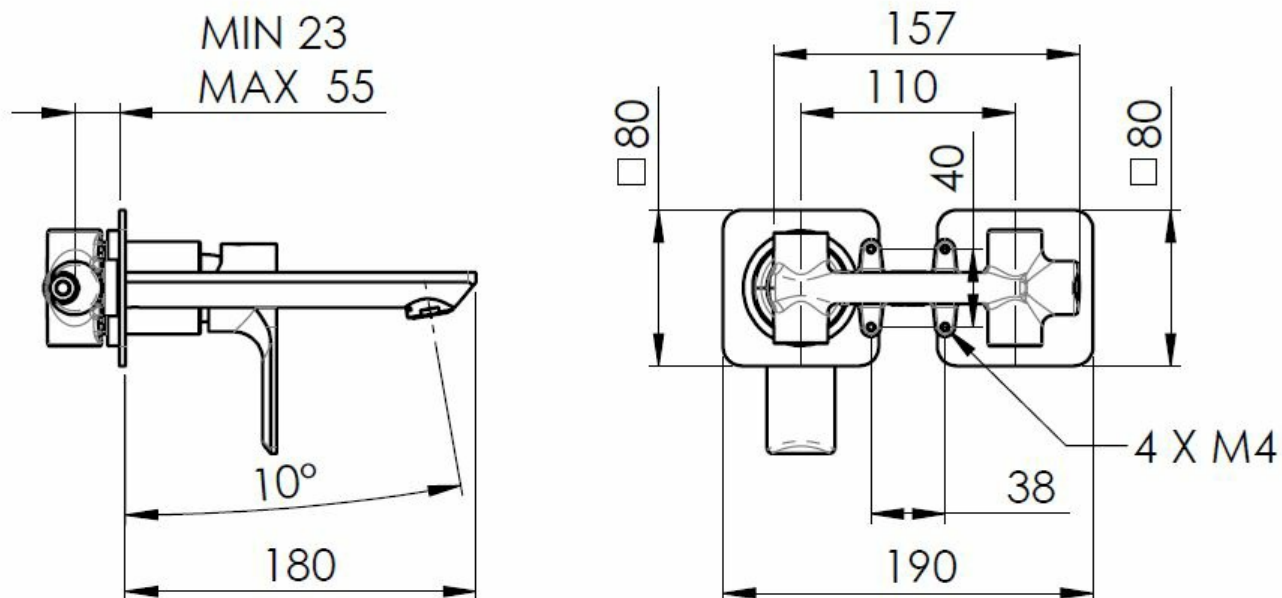

Technický list