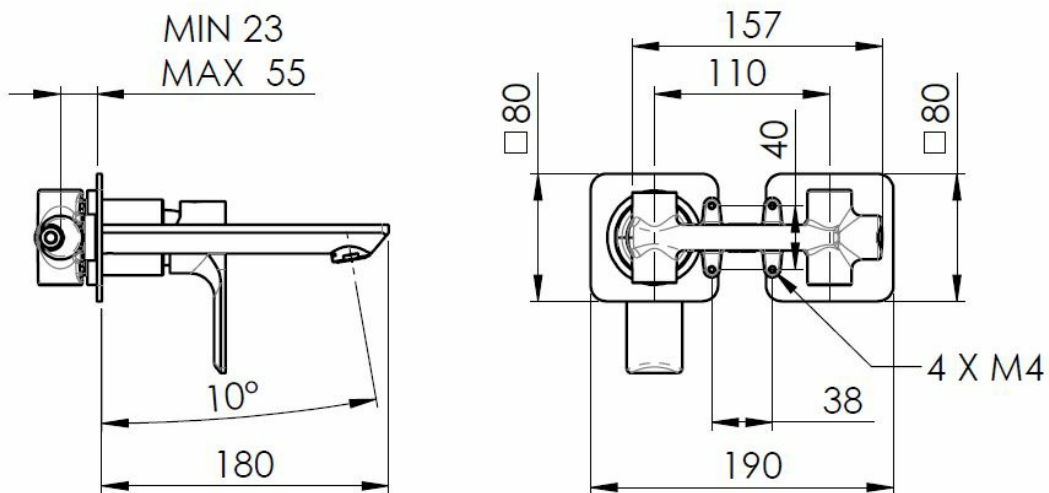

PAX podomítková dvouprvková umyvadlová baterie, černá mat

SAPHO

Objednací kód: XA08/15

Rozměry

Šířka: 190 mm
Výška: 80 mm
Hloubka: 160 mm

Parametry

Barva: Černá mat
Materiál: Mosaz
Záruka: 6 let

Technický list