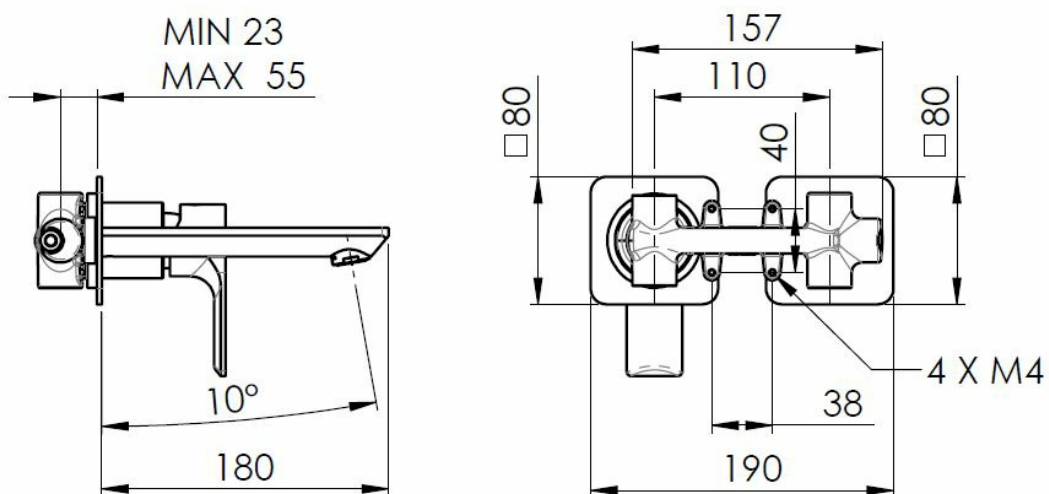

PAX podomítková dvouprvková umyvadlová baterie, černá mat

Objednací kód: XA08/15

Rozměry

Šířka: 190 mm

Výška: 80 mm

Hloubka: 160 mm

Parametry

Záruka: 6 let

Barva: Černá mat

Materiál: Mosaz

Technický list

ACQUA FREDDA
COLD WATER
G1/2

ACQUA CALDA
HOT WATER
G1/2