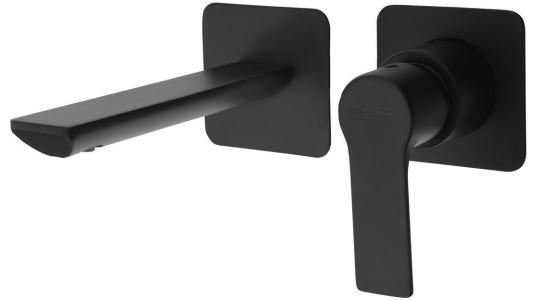

PAX podomítková dvouprvková umyvadlová baterie, černá mat

SAPHO

Objednací kód: XA08/15

Rozměry

Šířka: 190 mm
Výška: 80 mm
Hloubka: 160 mm

Parametry

Barva: Černá mat
Materiál: Mosaz
Záruka: 6 let

Technický list

ACQUA FREDDA
COLD WATER
G1/2

ACQUA CALDA
HOT WATER
G1/2