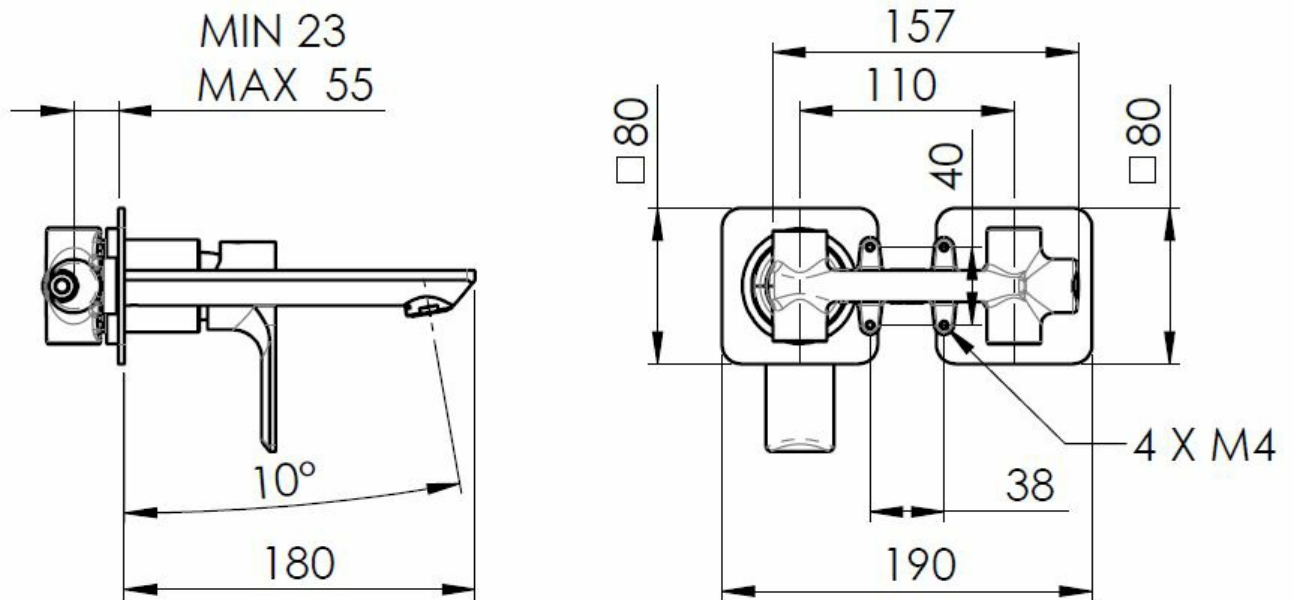

Technický list